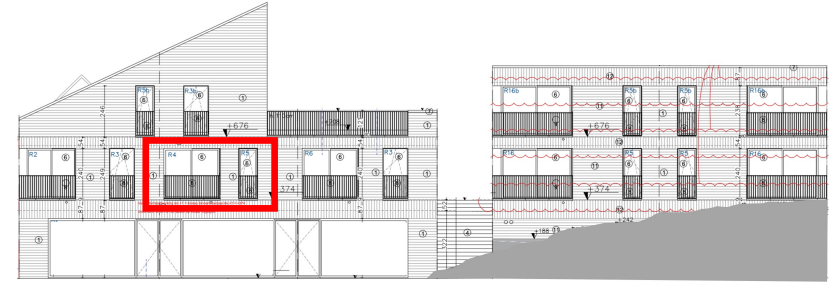

Residentie Ten Heuvel

Appartement A1.2

- Verdieping 1
- Bruto Oppervlakte privaat 60,8 m²
- Oppervlakte terras 9,1m²
- Slaapkamers 1

Dorpsstraat 35 – 3360 Bierbeek