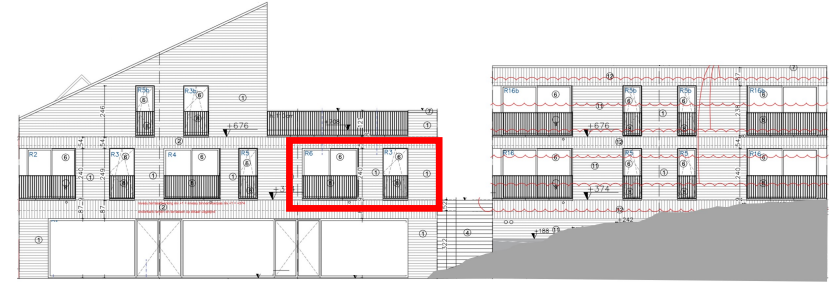

Residentie Ten Heuvel

Appartement A1.3

- Verdieping 1
- Bruto Oppervlakte privaatief 90,4 m²
- Oppervlakte terras 9,1m²
- Slaapkamers 2

Dorpsstraat 35 – 3360 Bierbeek