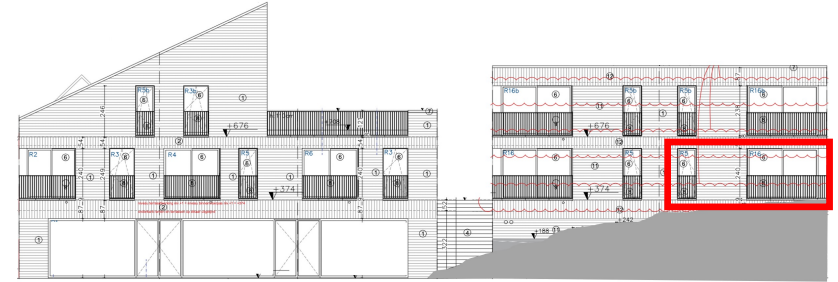

Residentie Ten Heuvel

Appartement B1.2

- Verdieping	1
- Bruto Oppervlakte privaat	97,7 m ²
- Oppervlakte terras	13,3m ²
- Oppervlakte private tuin	32,0m ²
- Slaapkamers	2

Dorpsstraat 35 – 3360 Bierbeek