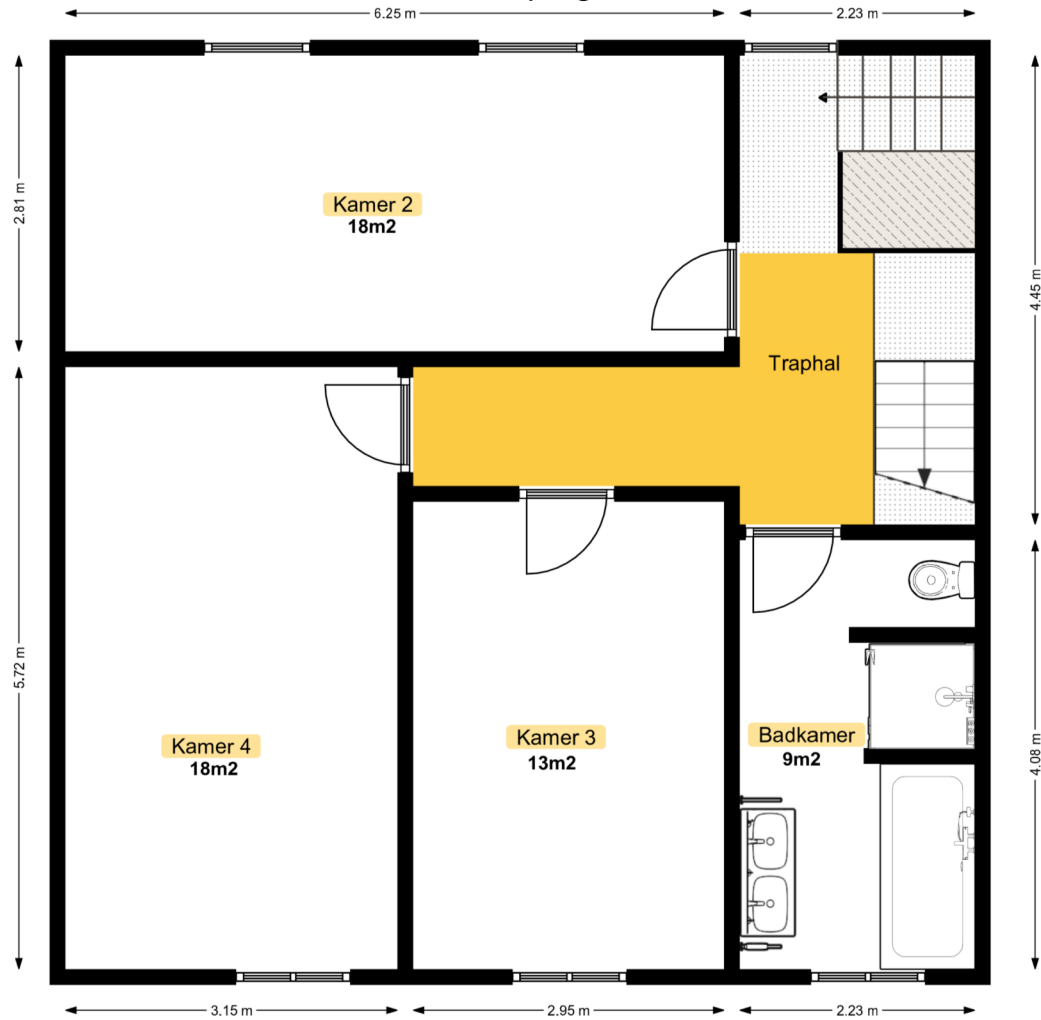

# Gelijkvloers

Dit plan is louter indicatief. Alle meubilair, sanitair en schrijnwerk zijn enkel ter illustratie. Jes vastgoed is niet verantwoordelijk voor fouten in afmetingen.

# verdieping 1

Totaal verdieping 1: 72m<sup>2</sup>