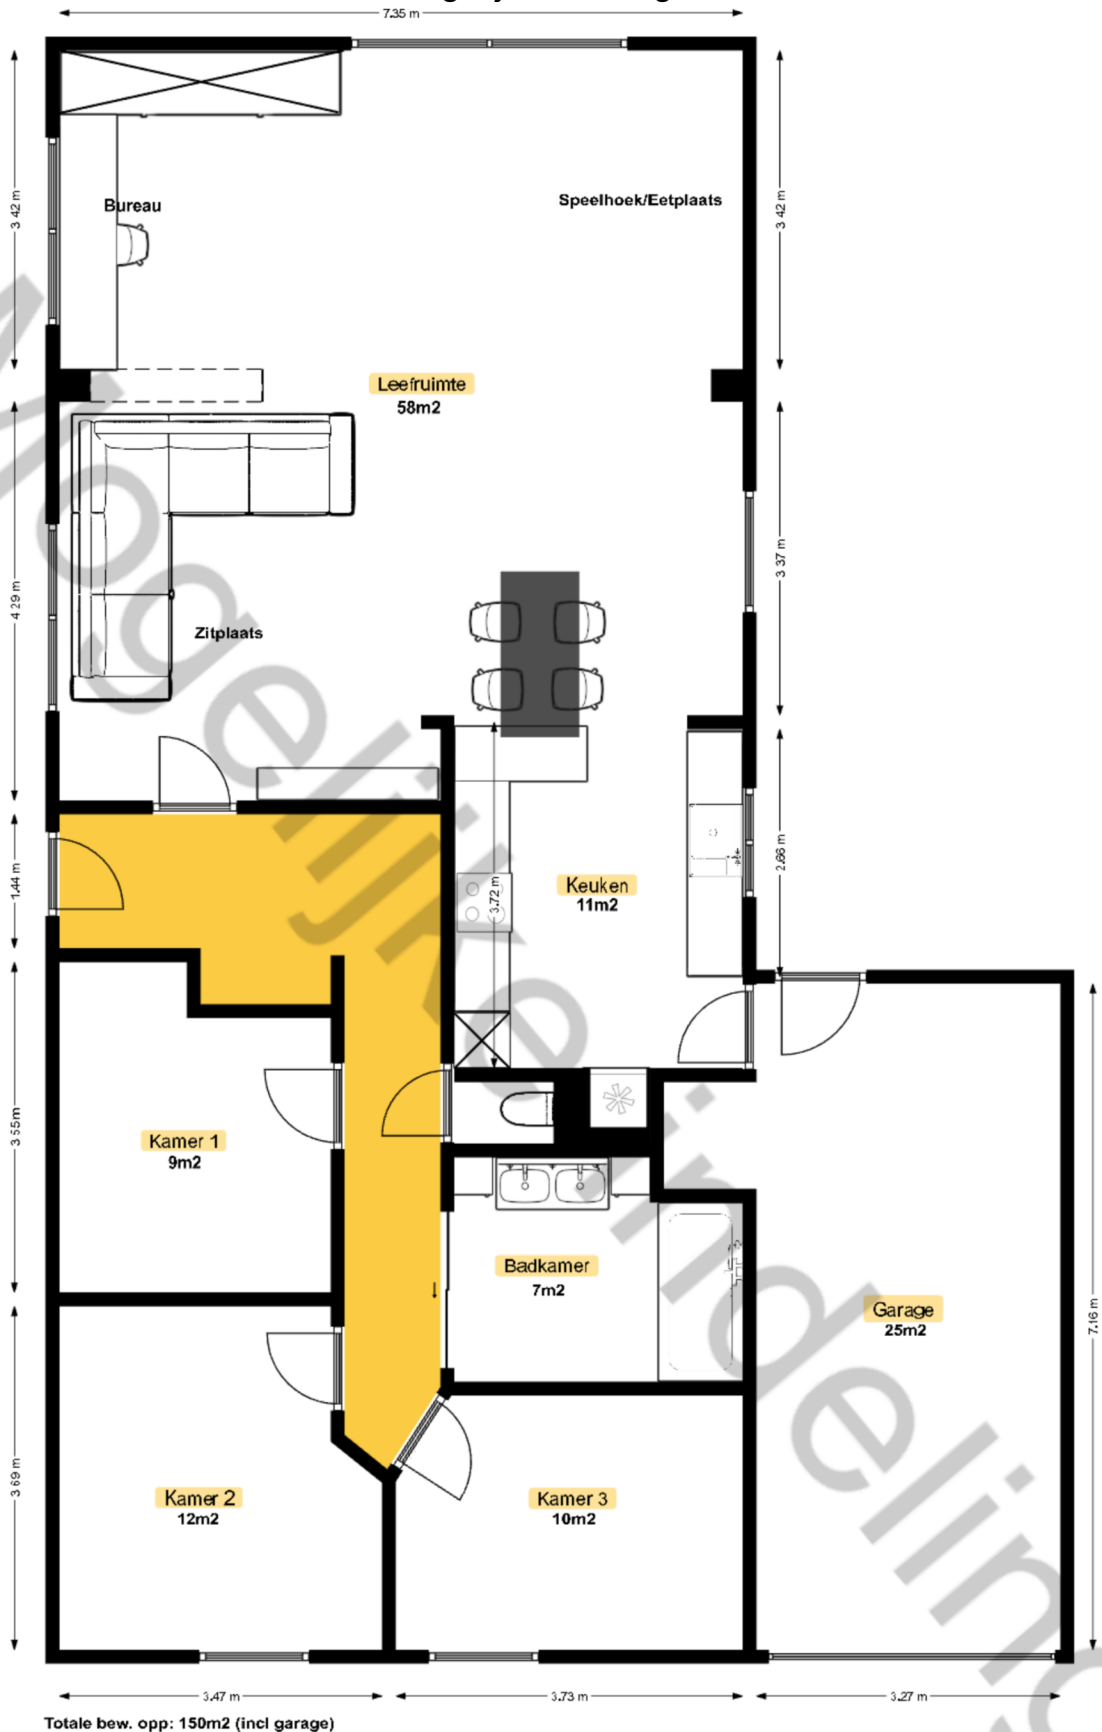

Mogelijke indeling

Huidige indeling

Totale bew. opp: 150m² (incl garage)