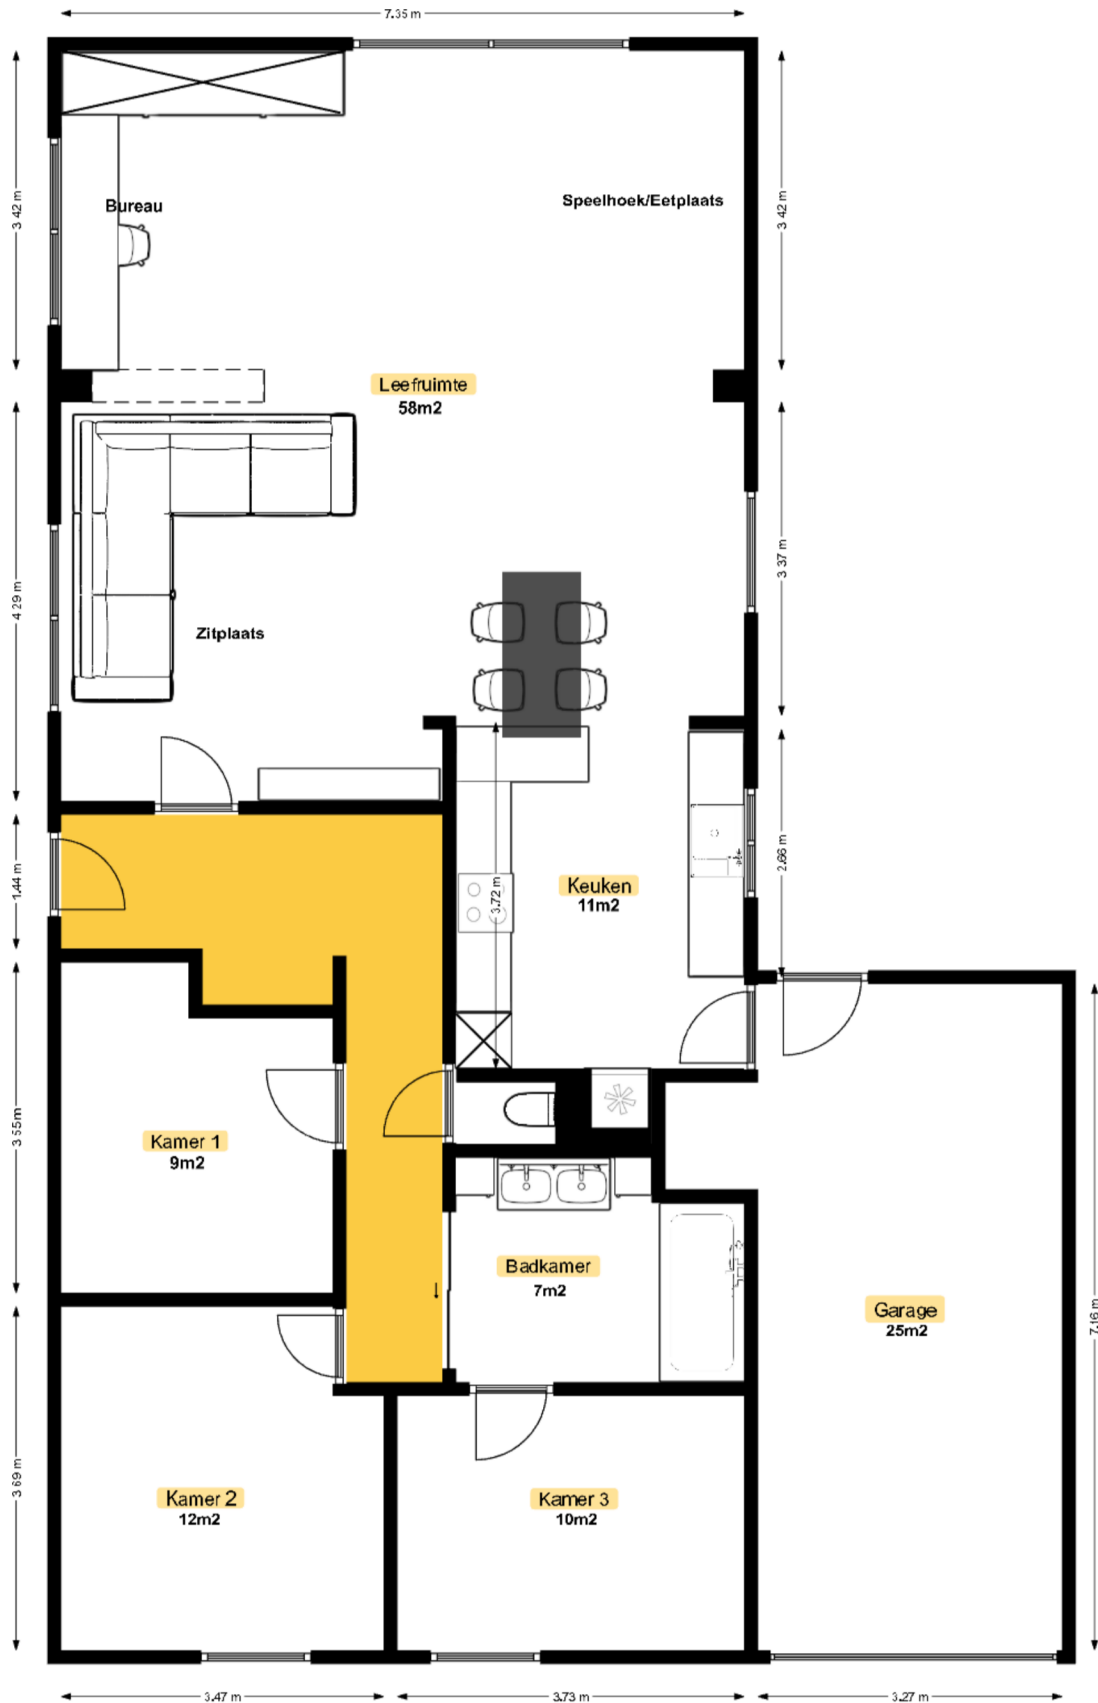

Mogelijke indeling

Huidige indeling

Totale bew. opp: 150m² (incl garage)