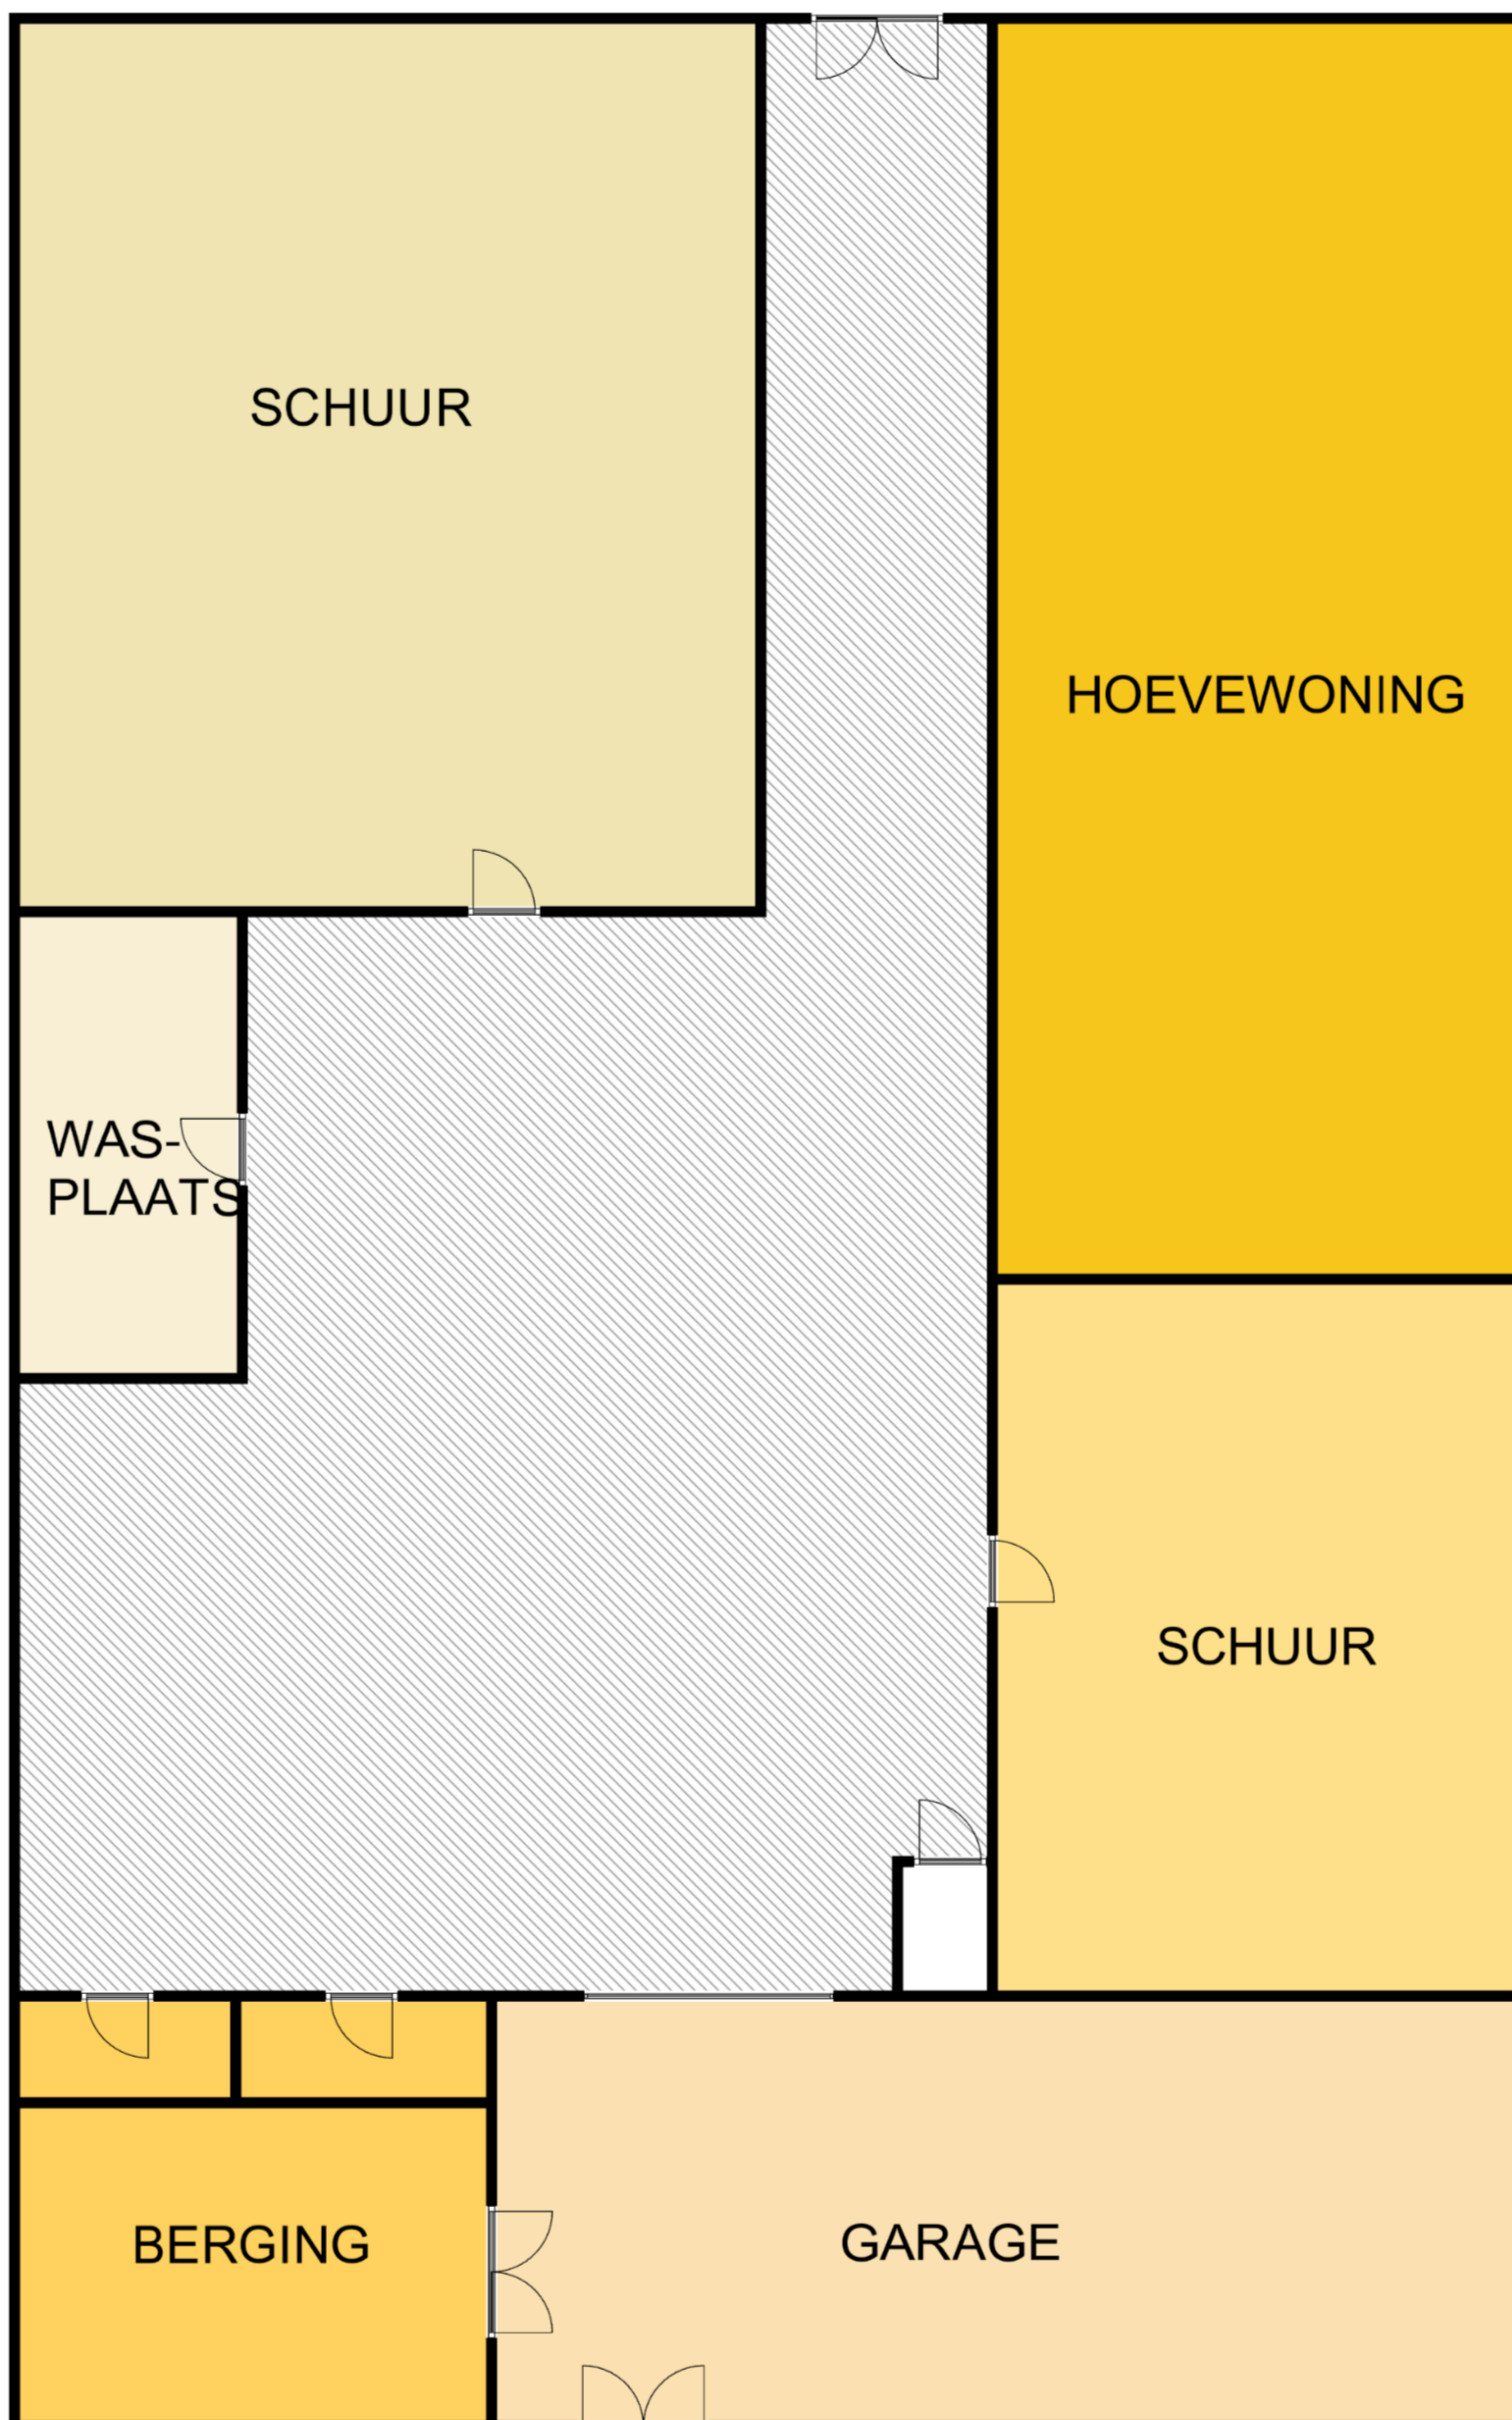

Situatieplan
STRAAT

Dit plan is louter indicatief. Alle meubilair, sanitair en schrijnwerk zijn ter illustratie.
Jes vastgoed is niet verantwoordelijk voor fouten in afmetingen.

TUIN

Gelijkvloers

Dit plan is louter indicatief. Alle meubilair, sanitair en schrijnwerk zijn ter illustratie. Jes vastgoed is niet verantwoordelijk voor fouten in afmetingen.

Totale oppervlakte: 213m²

Verdieping

Dit plan is louter indicatief. Alle meubilair, sanitair en schrijnwerk zijn ter illustratie. Jes vastgoed is niet verantwoordelijk voor fouten in afmetingen.