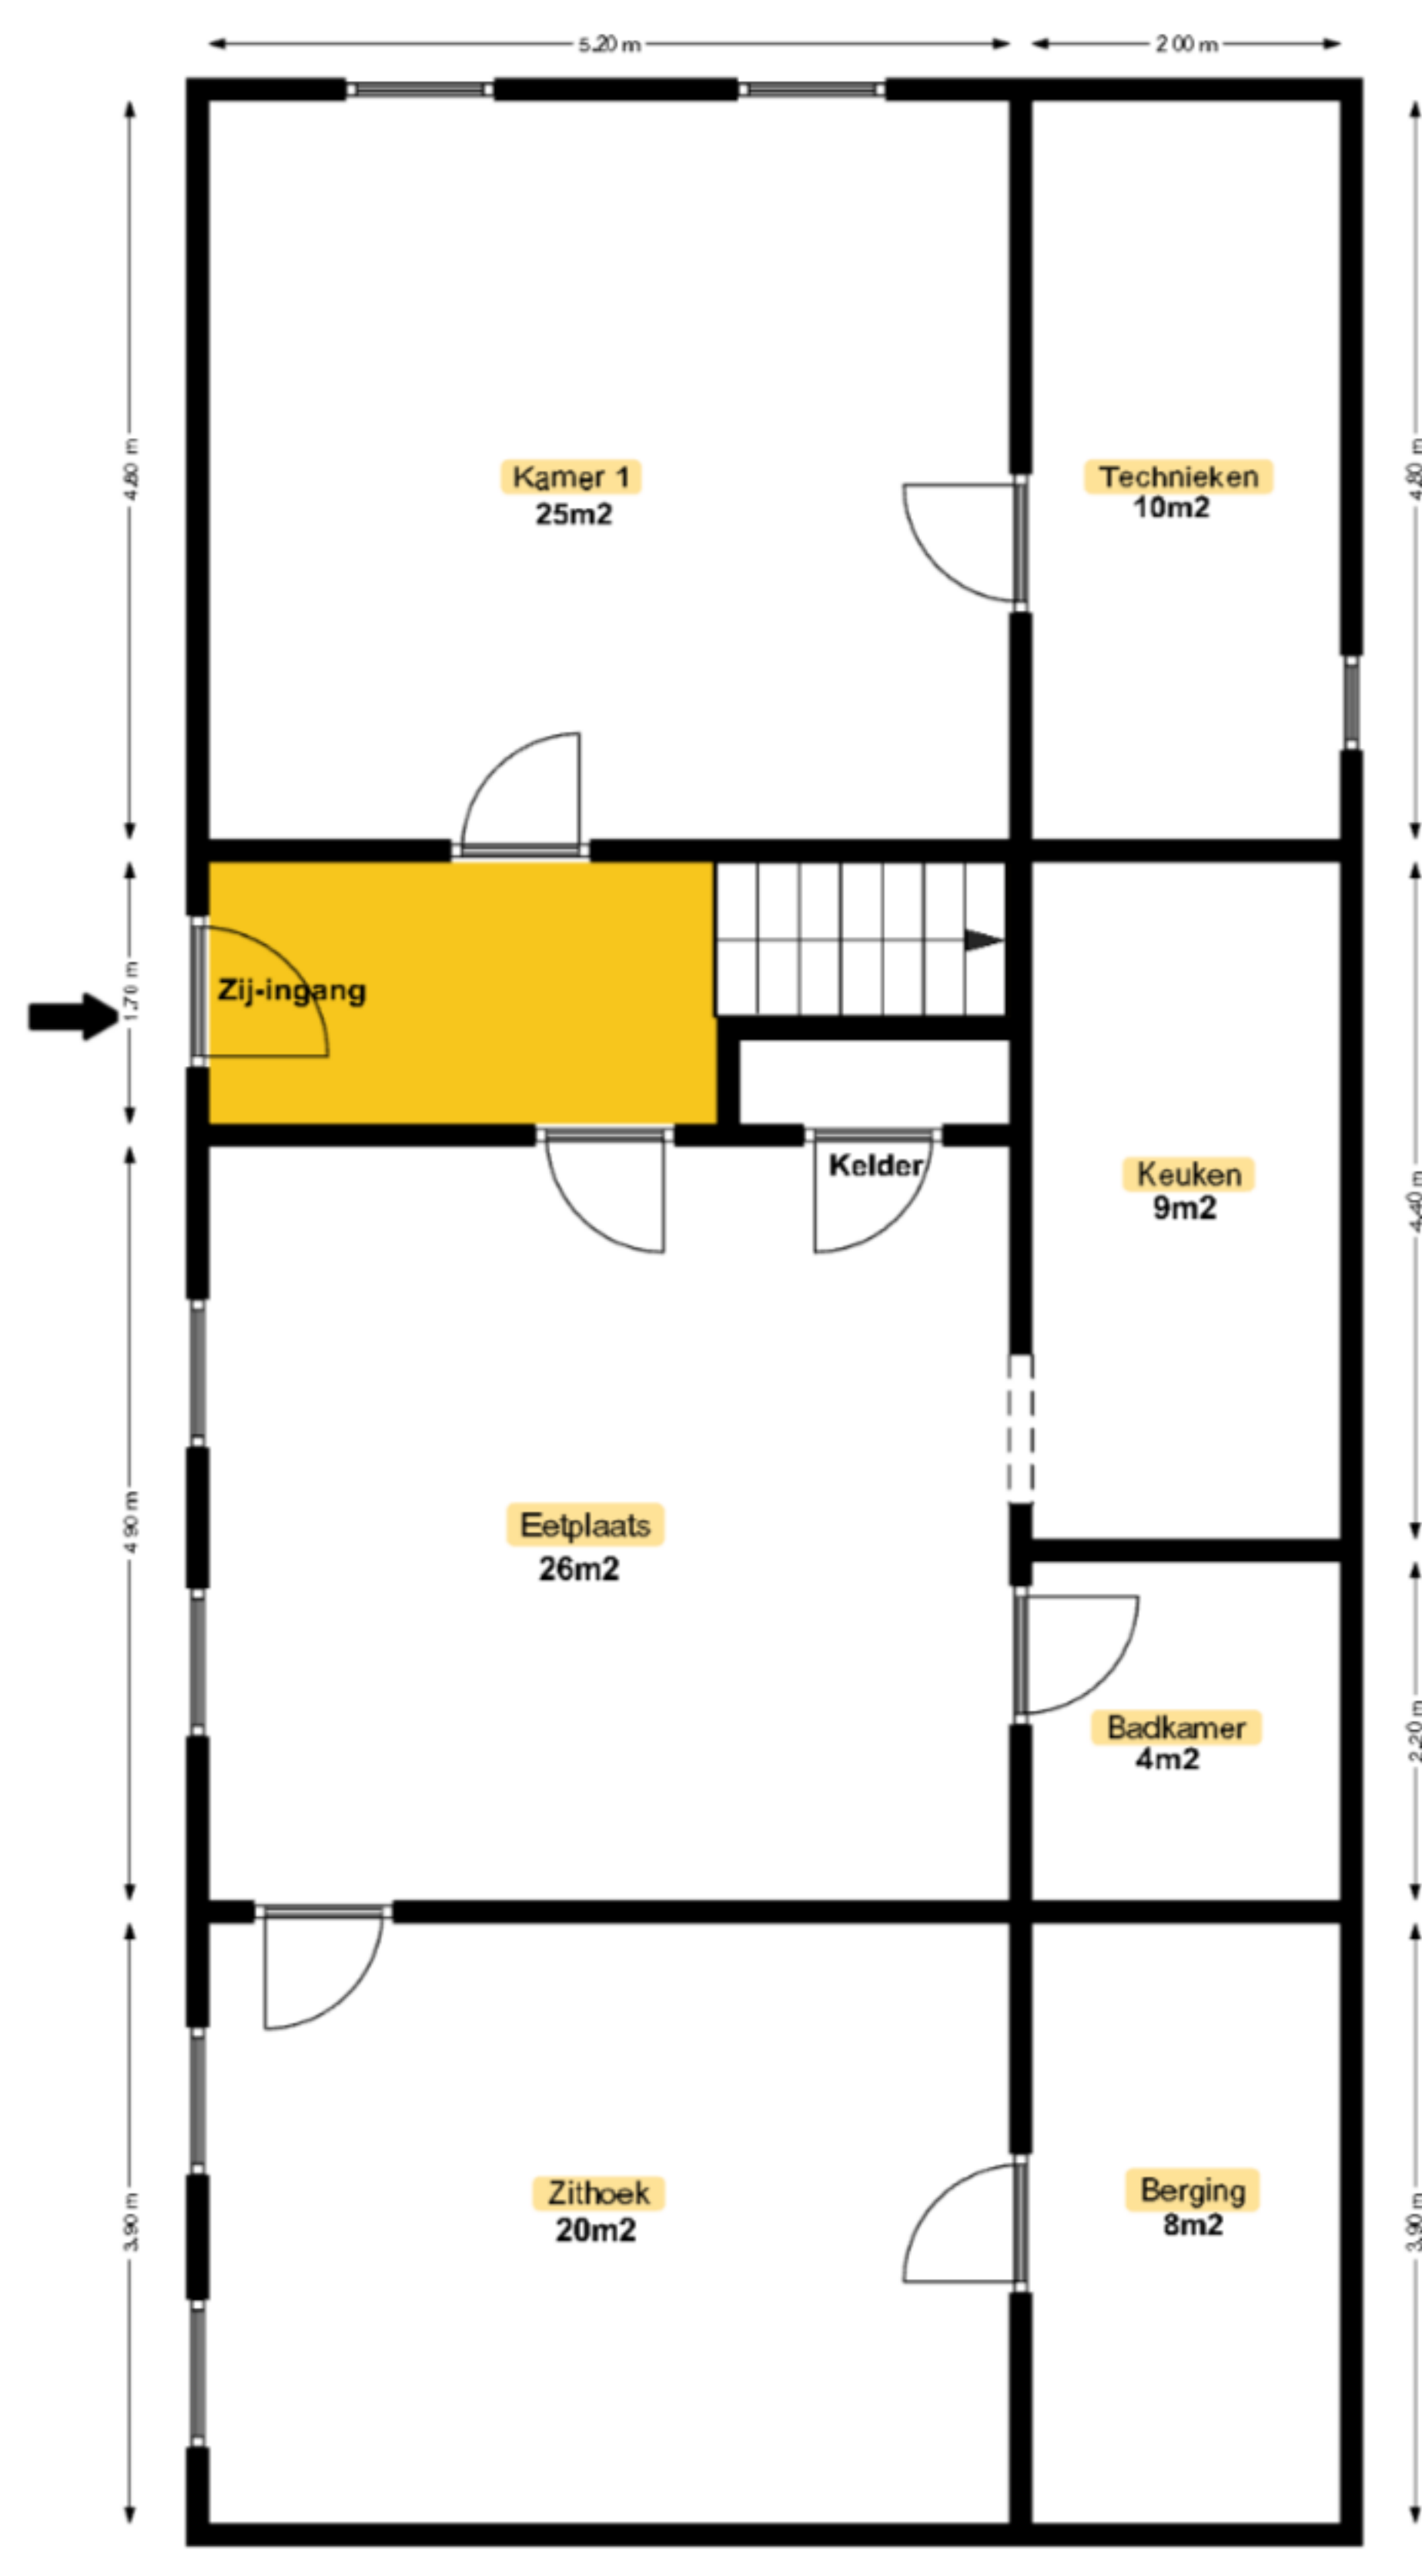

Situatieplan
STRAAT

Dit plan is louter indicatief. Alle meubilair, sanitair en schrijnwerk zijn ter illustratie.
Jes vastgoed is niet verantwoordelijk voor fouten in afmetingen.

TUIN

Gelijkvloers

Dit plan is louter indicatief. Alle meubilair, sanitair en schrijnwerk zijn ter illustratie. Jes vastgoed is niet verantwoordelijk voor fouten in afmetingen.

Totale oppervlakte: 213m²

Verdieping

Dit plan is louter indicatief. Alle meubilair, sanitair en schrijnwerk zijn ter illustratie. Jes vastgoed is niet verantwoordelijk voor fouten in afmetingen.