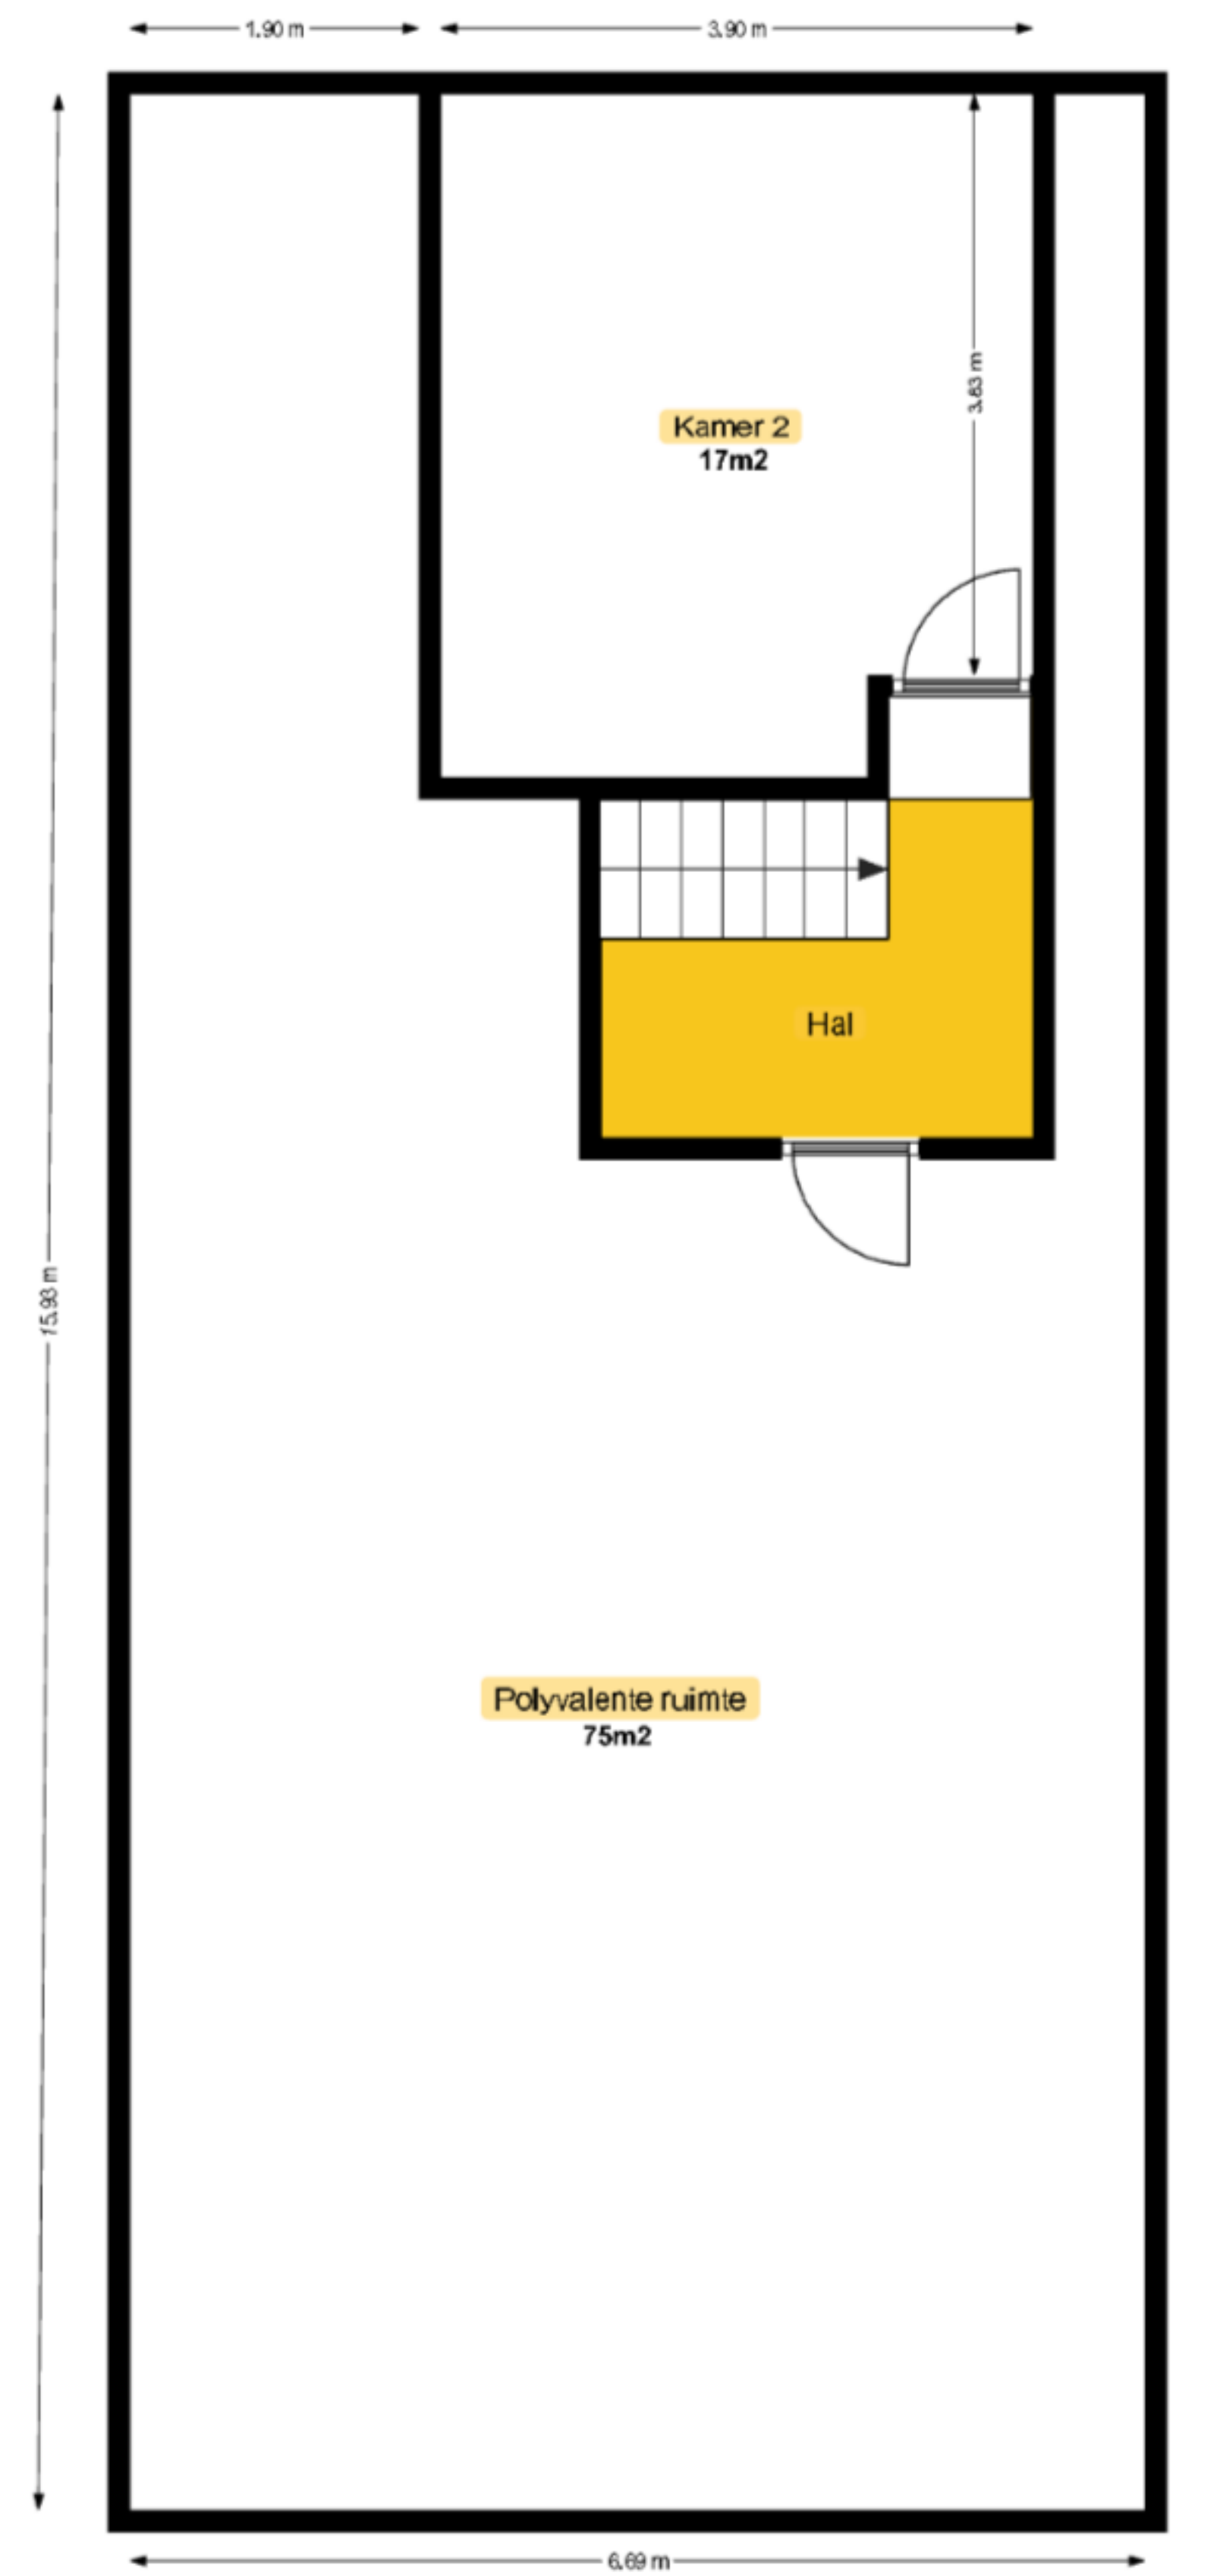

Situatieplan
STRAAT

Dit plan is louter indicatief. Alle meubilair, sanitair en schrijnwerk zijn ter illustratie.
Jes vastgoed is niet verantwoordelijk voor fouten in afmetingen.

TUIN

Gelijkvloers

Dit plan is louter indicatief. Alle meubilair, sanitair en schrijnwerk zijn ter illustratie. Jes vastgoed is niet verantwoordelijk voor fouten in afmetingen.

Totale oppervlakte: 213m²

Verdieping

Dit plan is louter indicatief. Alle meubilair, sanitair en schrijnwerk zijn ter illustratie. Jes vastgoed is niet verantwoordelijk voor fouten in afmetingen.