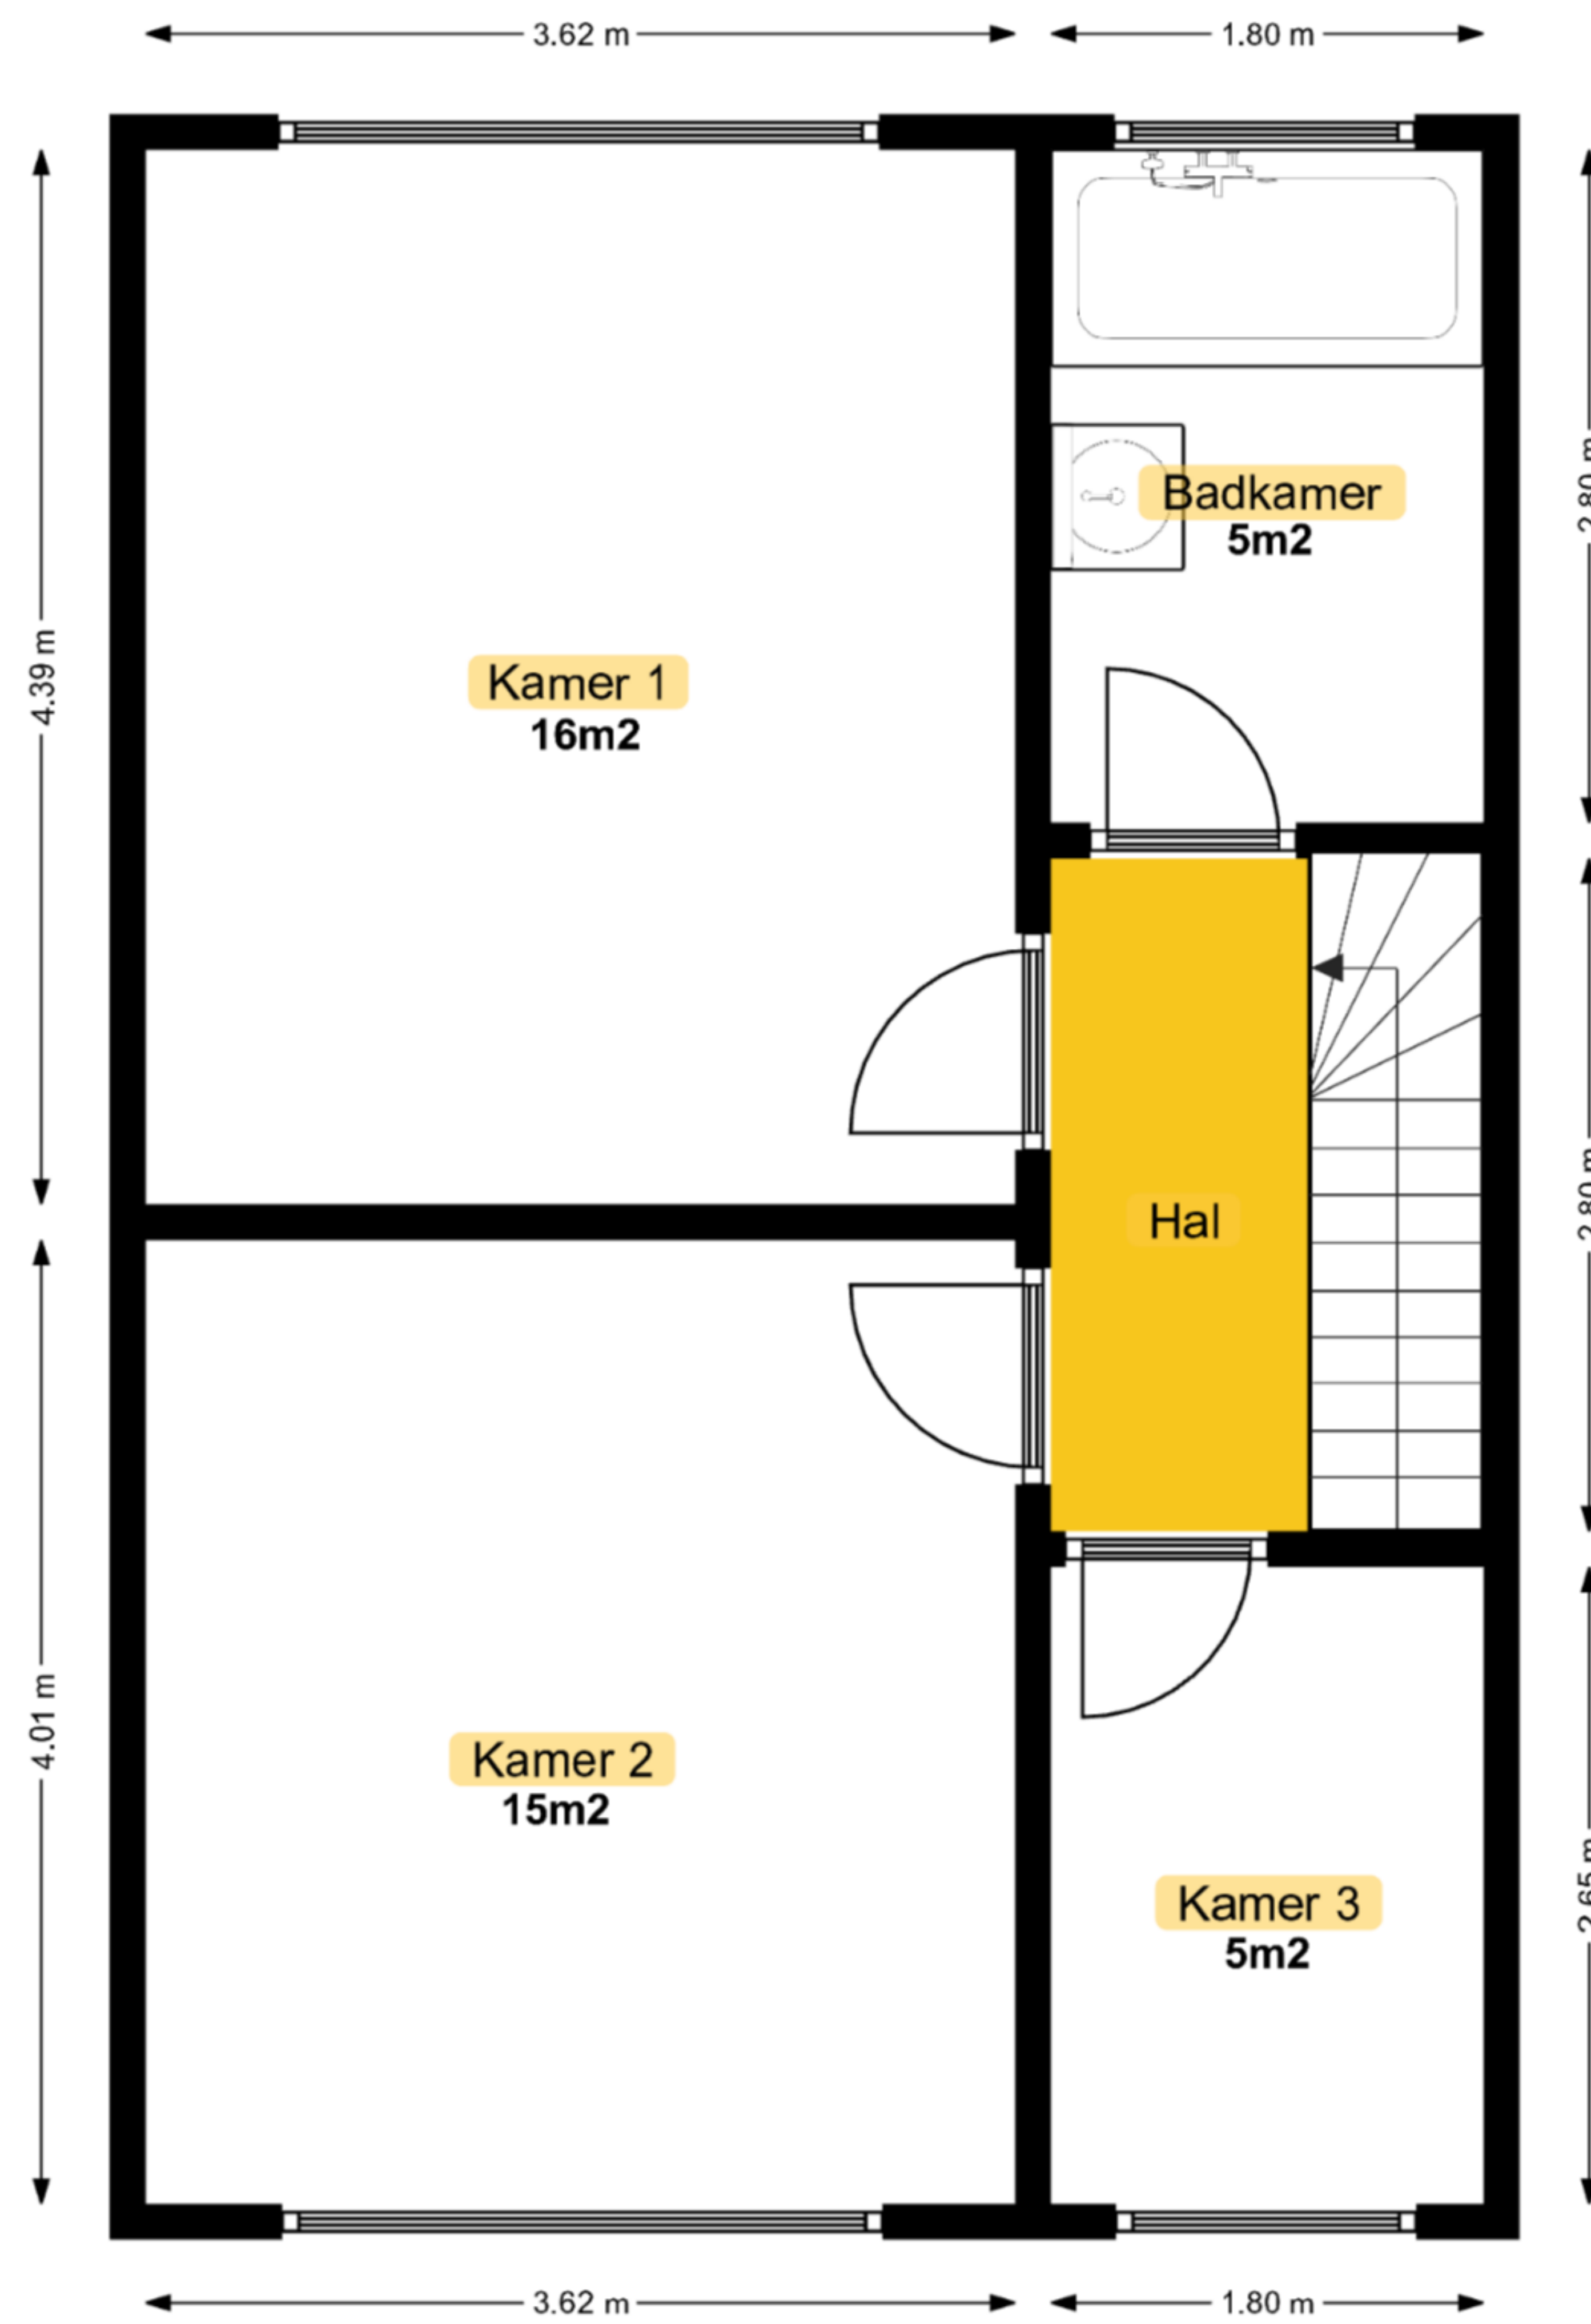

# Gelijkvloers

Totale bew. opp: 120m<sup>2</sup>

Dit plan is indicatief. Alle meubilair, sanitair en schrijnwerk zijn ter illustratie.  
Jes vastgoed is niet verantwoordelijk voor fouten in afmetingen.

# Verdieping

Dit plan is indicatief. Alle meubilair, sanitair en schrijnwerk zijn ter illustratie. Jes vastgoed is niet verantwoordelijk voor fouten in afmetingen.