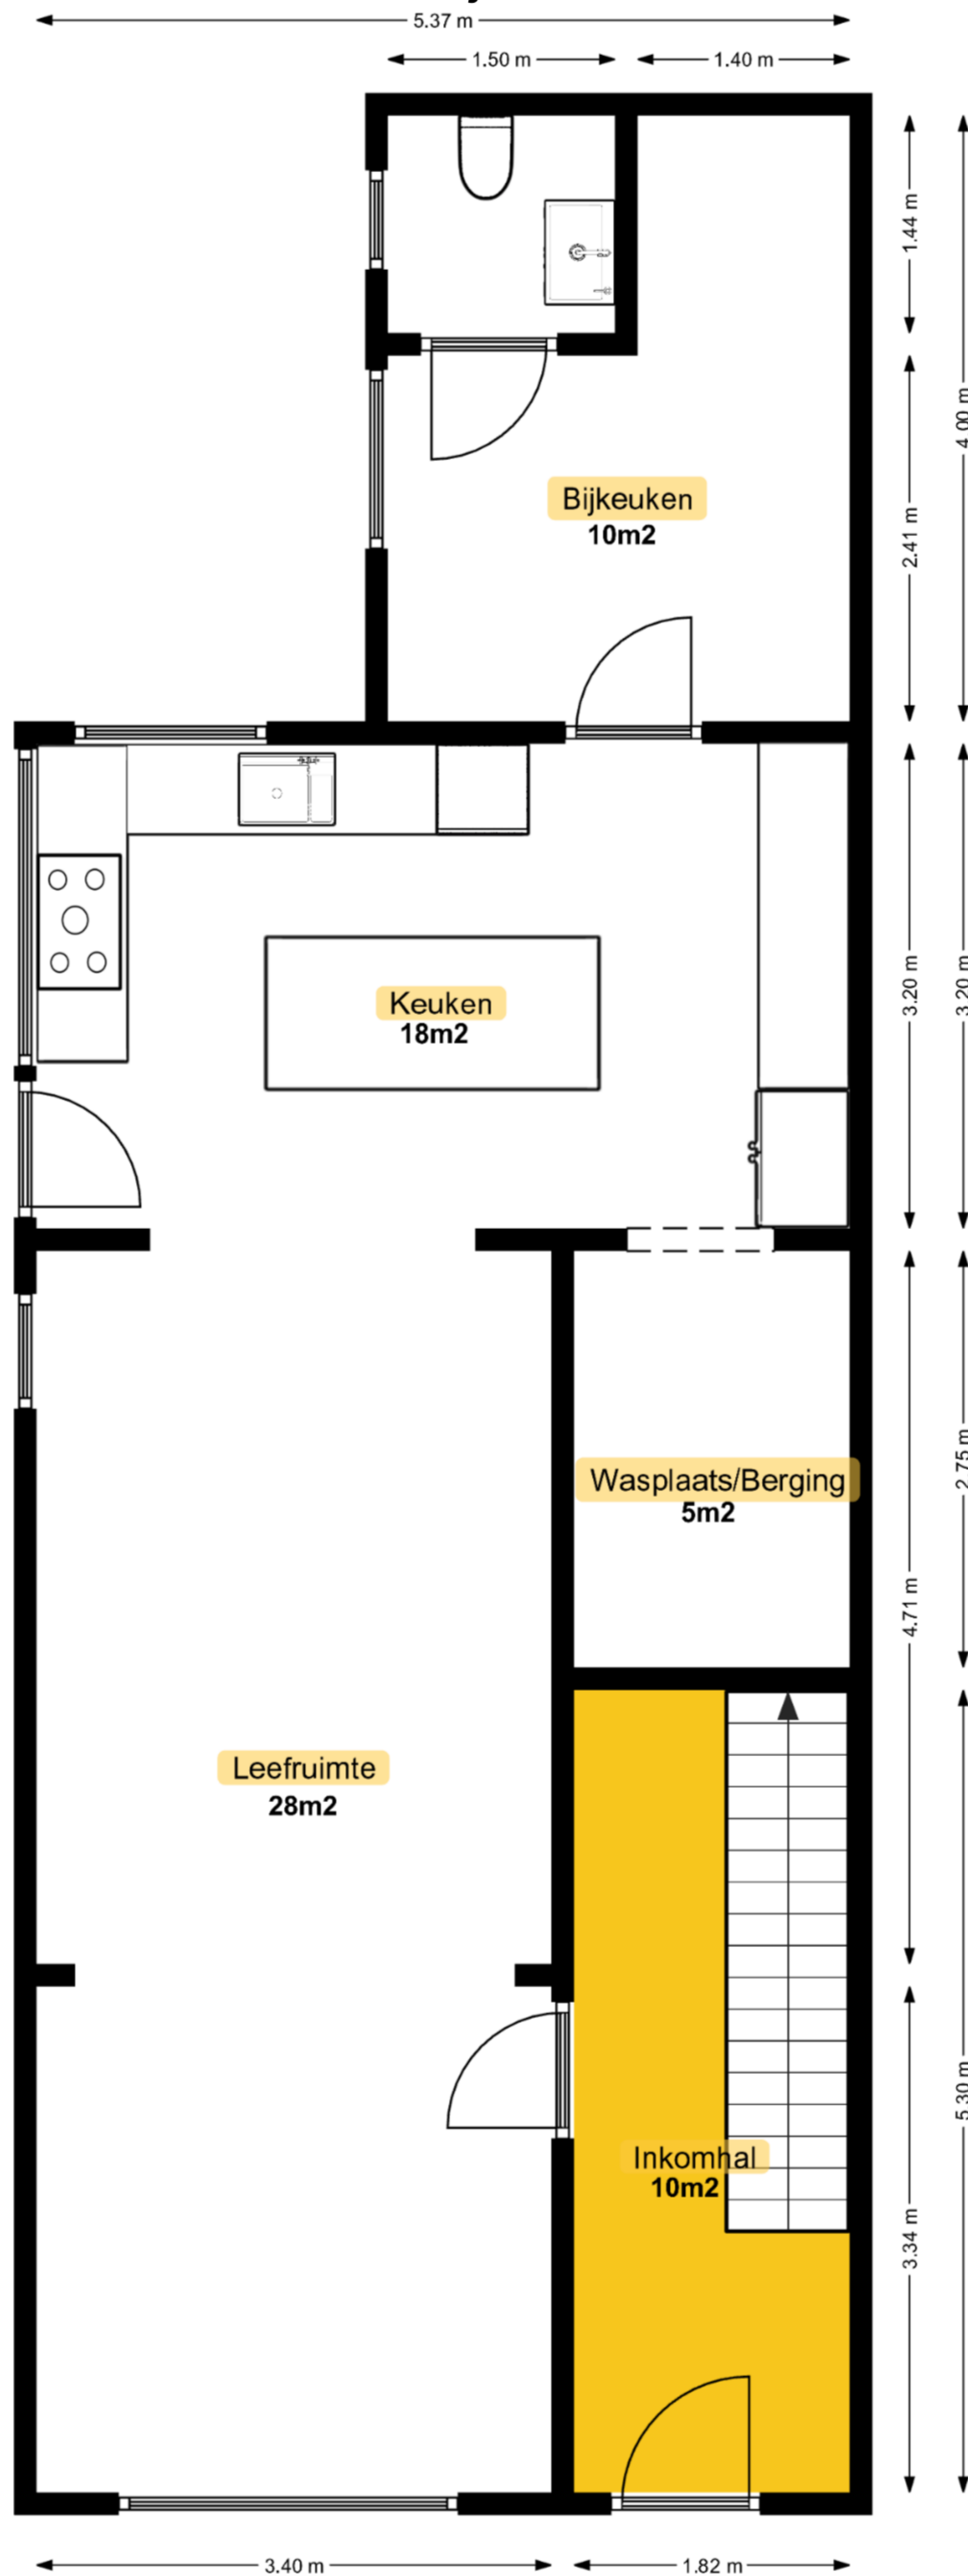

# Gelijkvloers

Totale bew. opp: 120m<sup>2</sup>

Dit plan is indicatief. Alle meubilair, sanitair en schrijnwerk zijn ter illustratie.  
Jes vastgoed is niet verantwoordelijk voor fouten in afmetingen.

# Verdieping

Dit plan is indicatief. Alle meubilair, sanitair en schrijnwerk zijn ter illustratie. Jes vastgoed is niet verantwoordelijk voor fouten in afmetingen.