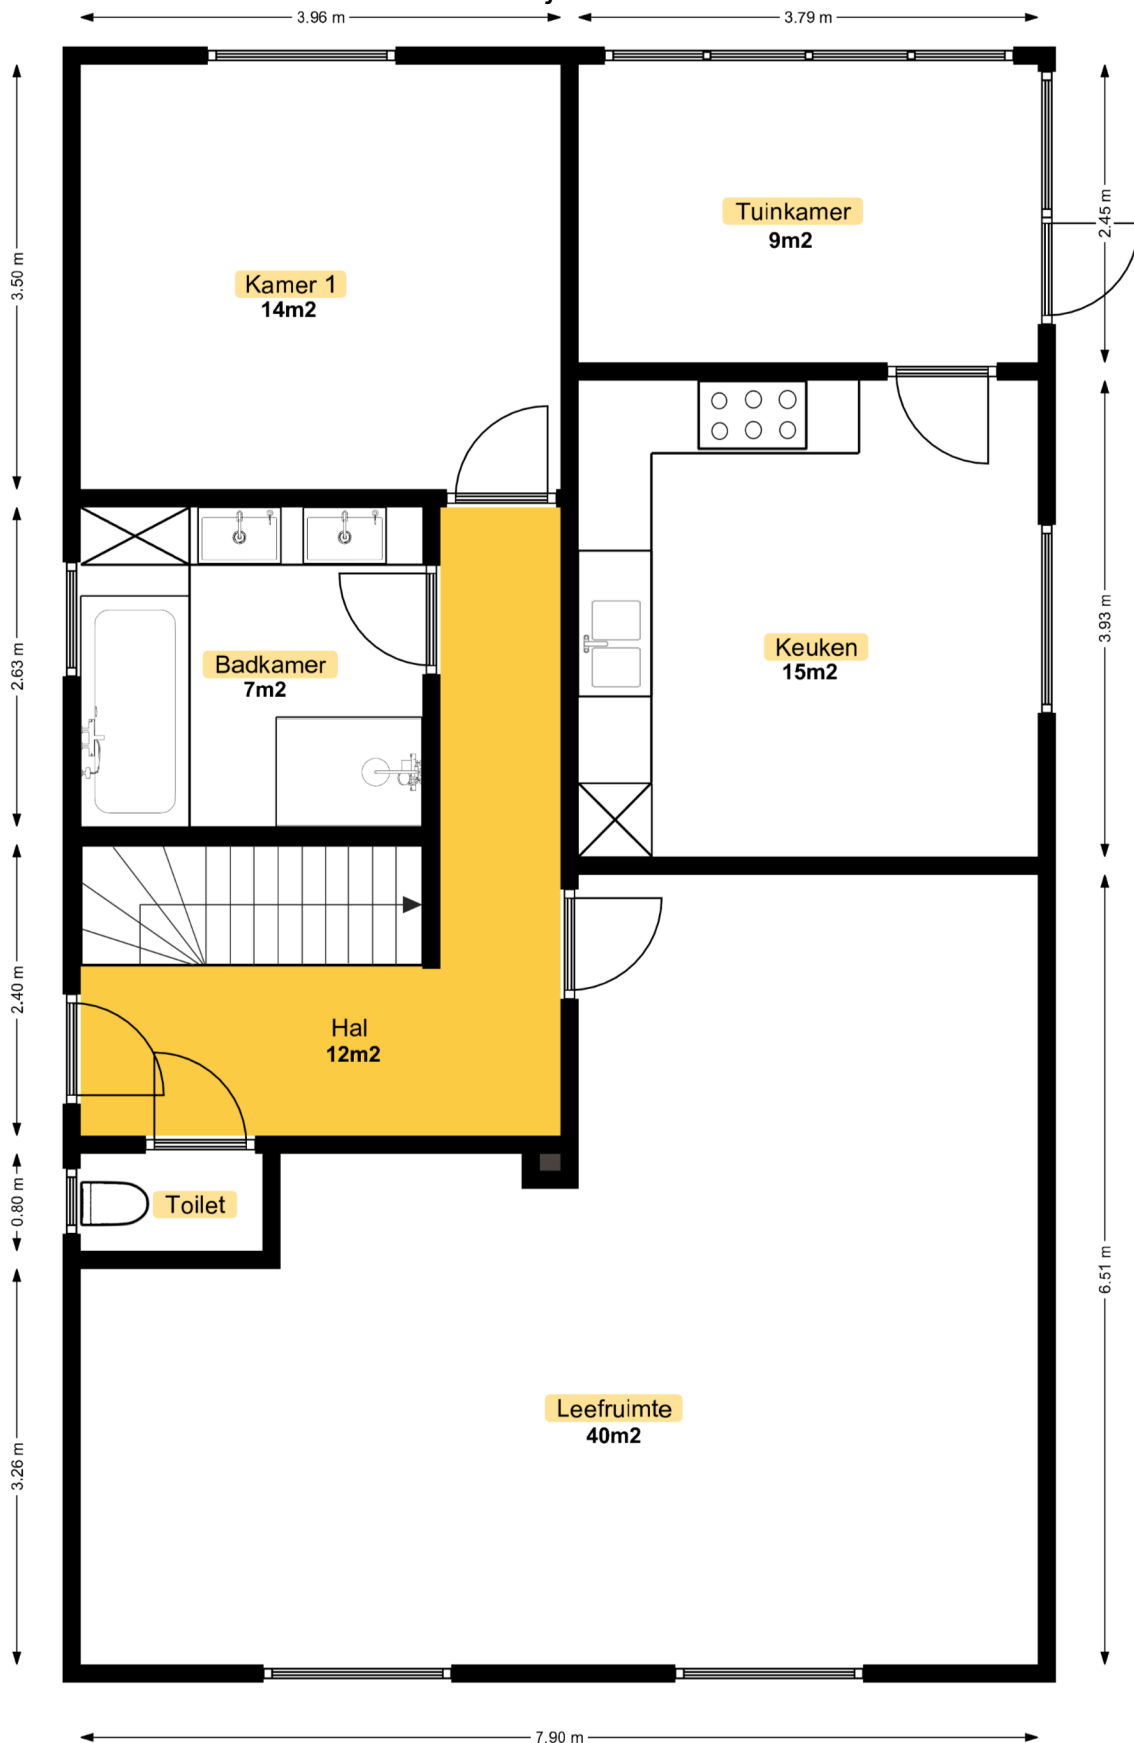

Kelder

Gelijkvloers

Totale opp: 293m²
Bewoonbare opp: 203m²

verdieping