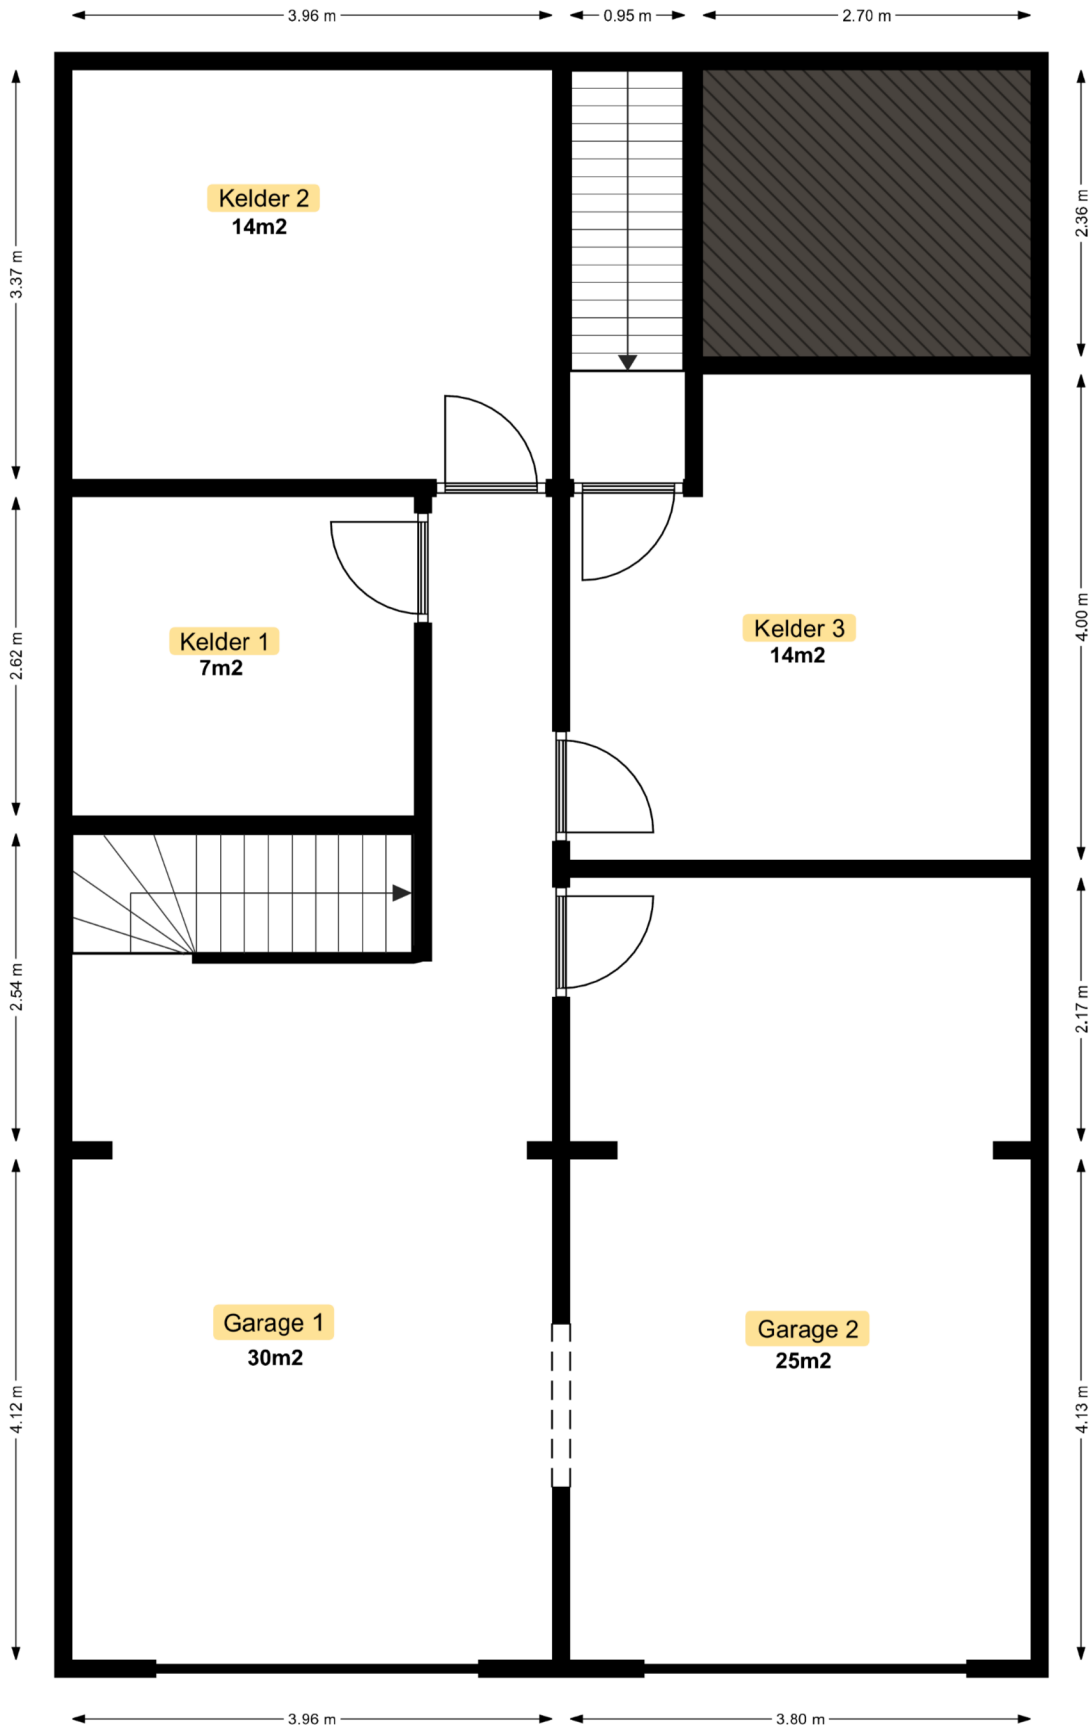

Kelder

Gelijkvloers

Totale opp: 293m²
Bewoonbare opp: 203m²

verdieping