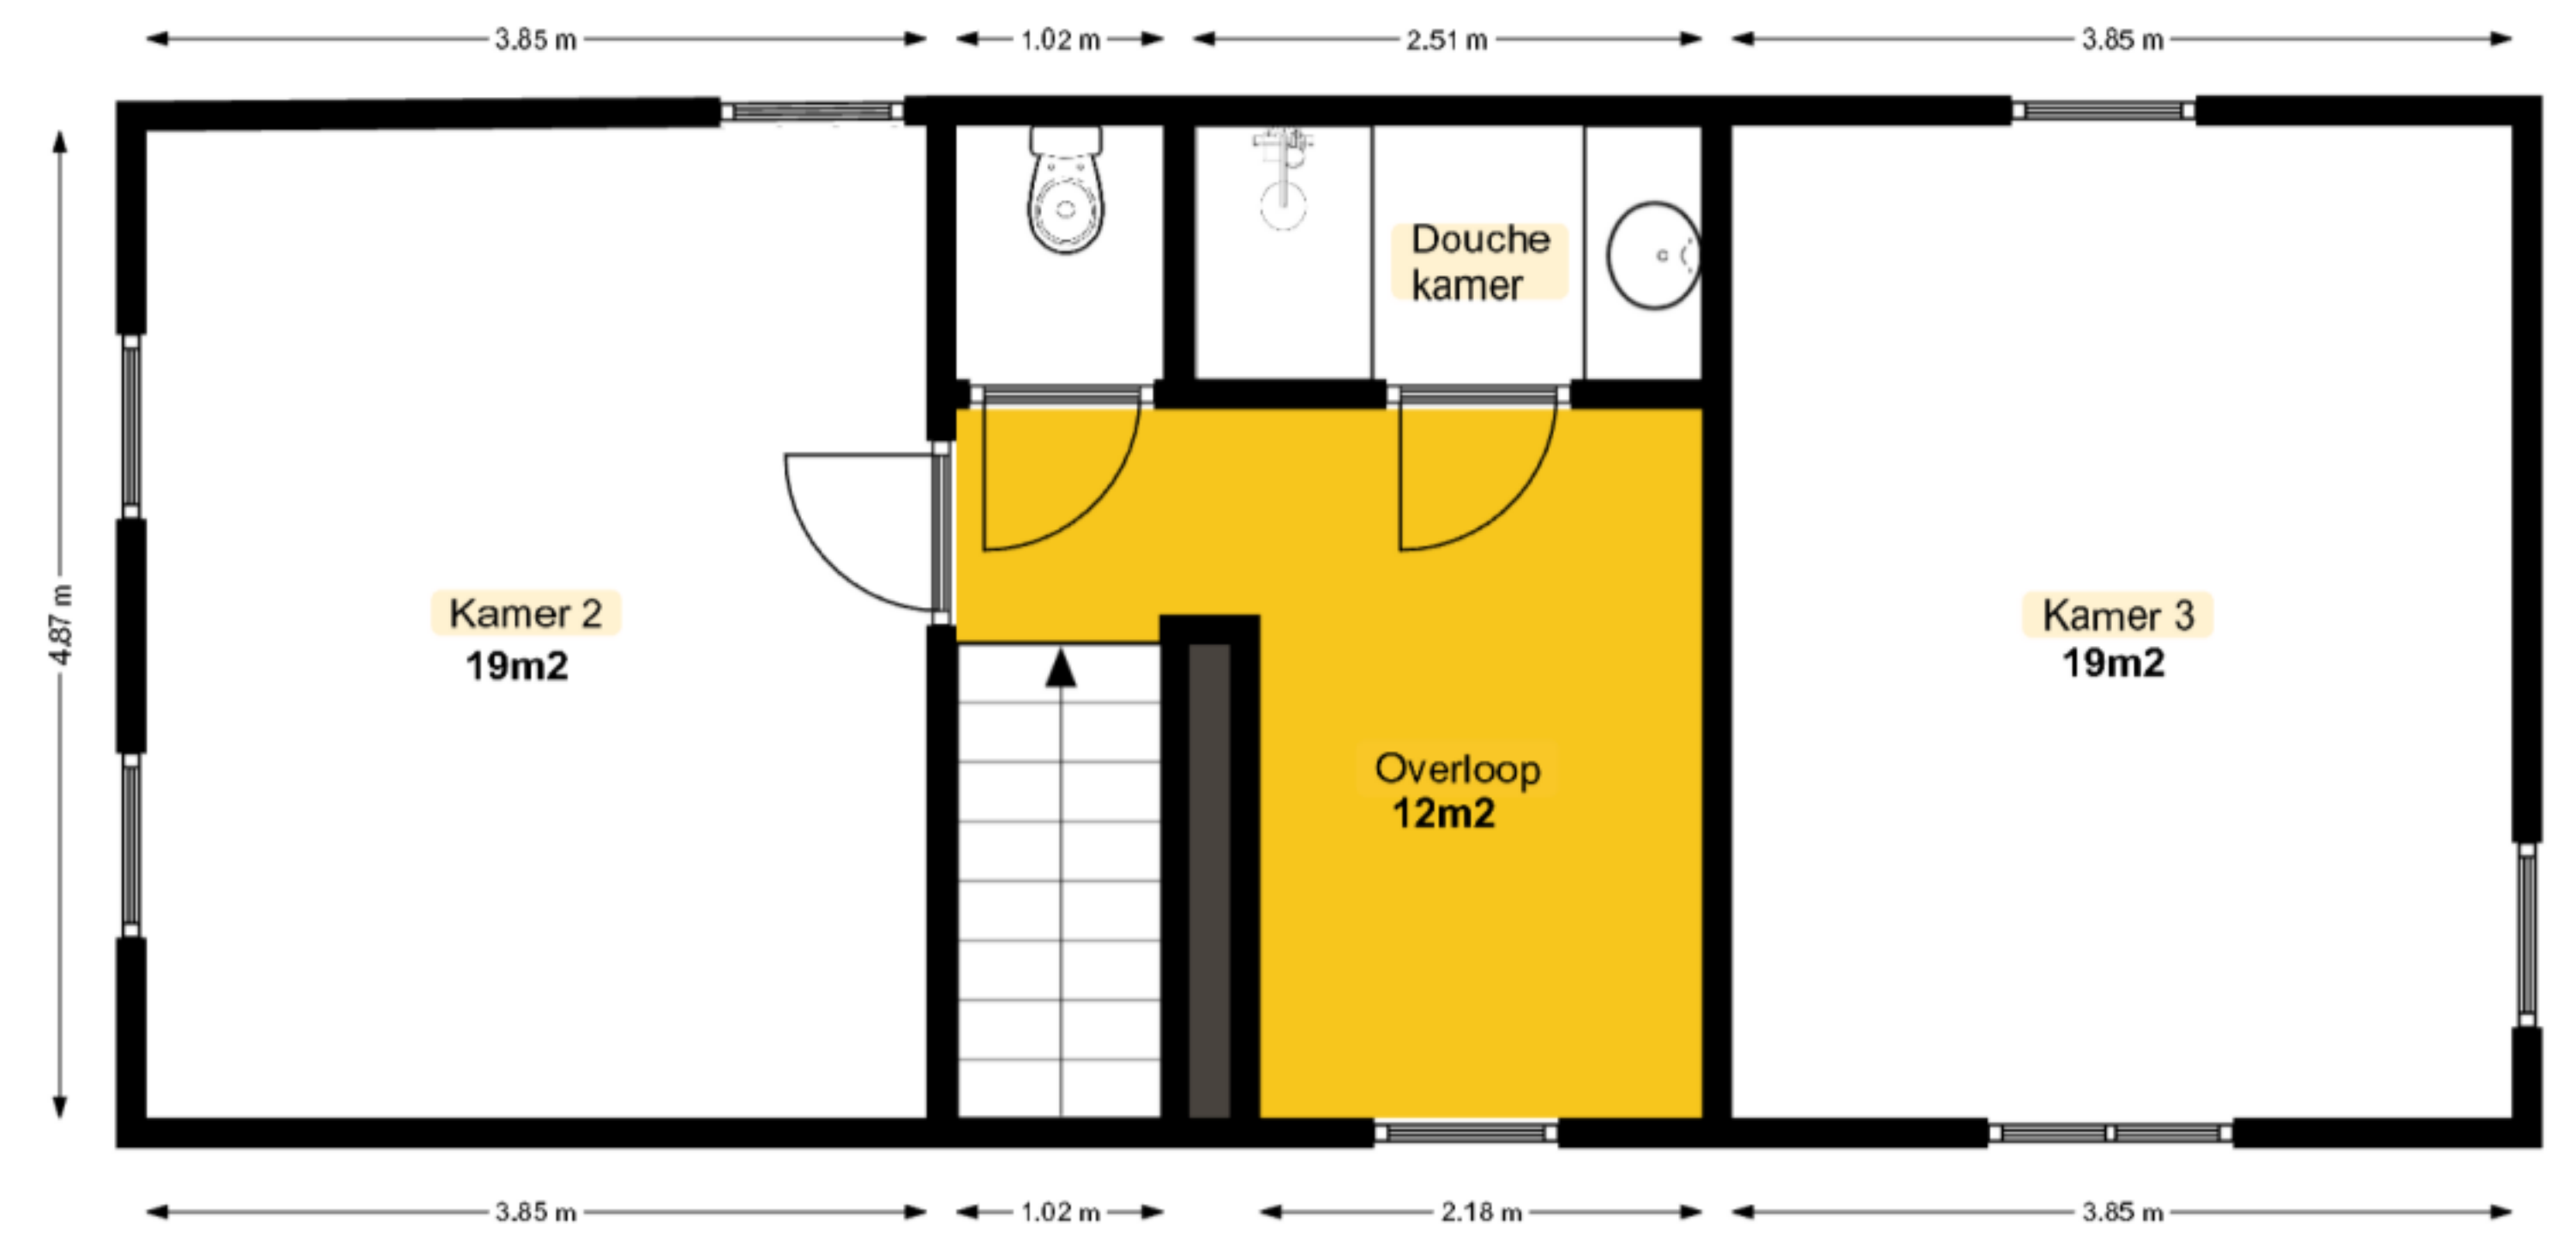

Gelijkvloers

Totale opp incl. garage en kelder: 325m²

Dit plan is indicatief. Alle meubilair, sanitair en schrijnwerk zijn ter illustratie. Jes vastgoed is niet verantwoordelijk voor fouten in afmetingen.

Verdieping

Dit plan is indicatief. Alle meubilair, sanitair en schrijnwerk zijn ter illustratie.
Jes vastgoed is niet verantwoordelijk voor fouten in afmetingen.

Garage en Kelder

Dit plan is indicatief. Alle meubilair, sanitair en schrijnwerk zijn ter illustratie. Jes vastgoed is niet verantwoordelijk voor fouten in afmetingen.