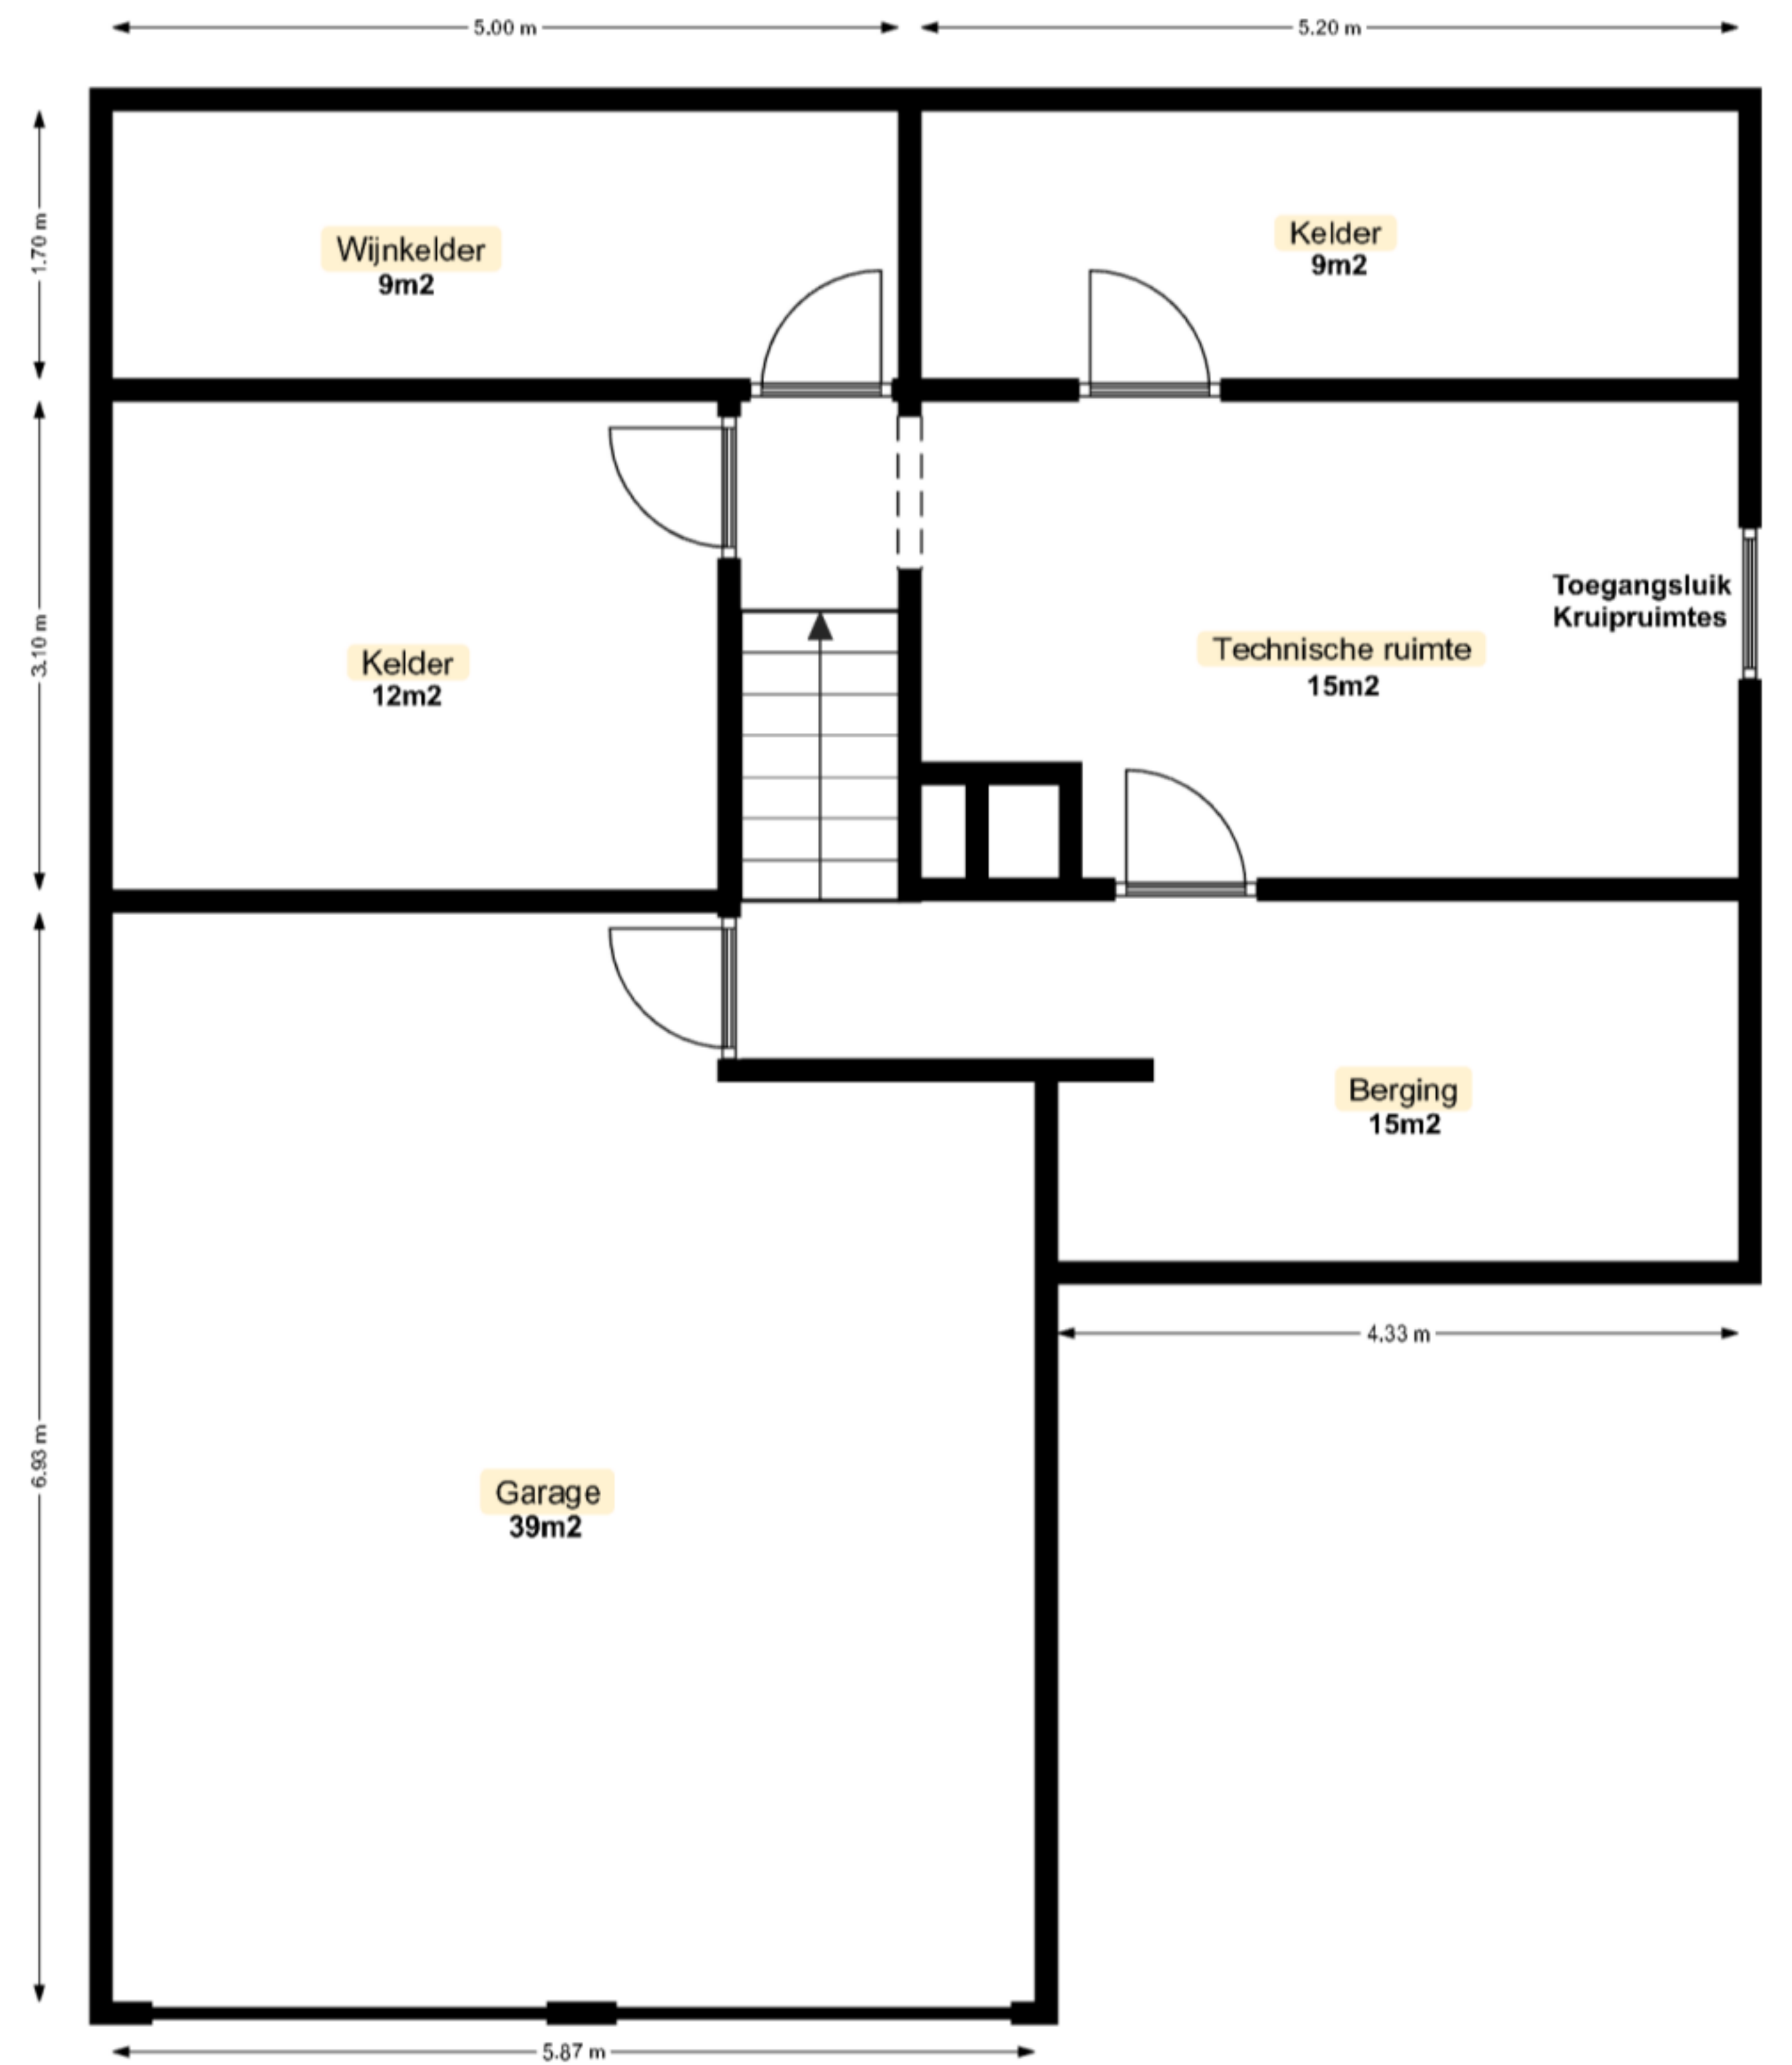

Gelijkvloers

Totale opp incl. garage en kelder: 325m²

Dit plan is indicatief. Alle meubilair, sanitair en schrijnwerk zijn ter illustratie. Jes vastgoed is niet verantwoordelijk voor fouten in afmetingen.

Verdieping

Dit plan is indicatief. Alle meubilair, sanitair en schrijnwerk zijn ter illustratie.
Jes vastgoed is niet verantwoordelijk voor fouten in afmetingen.

Garage en Kelder

Dit plan is indicatief. Alle meubilair, sanitair en schrijnwerk zijn ter illustratie. Jes vastgoed is niet verantwoordelijk voor fouten in afmetingen.