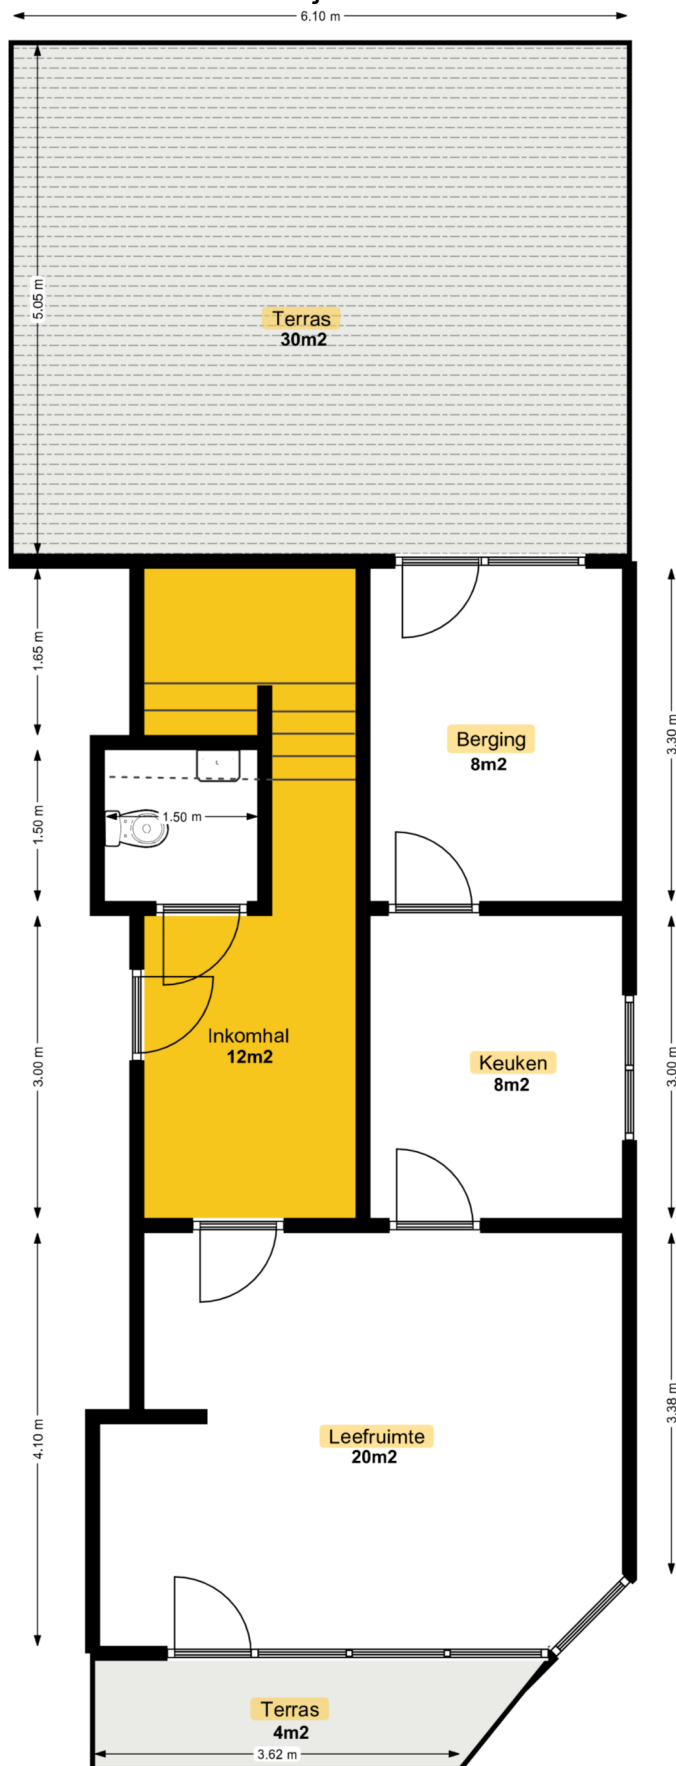

Gelijkvloers

totale opp: 94m²

Verdieping