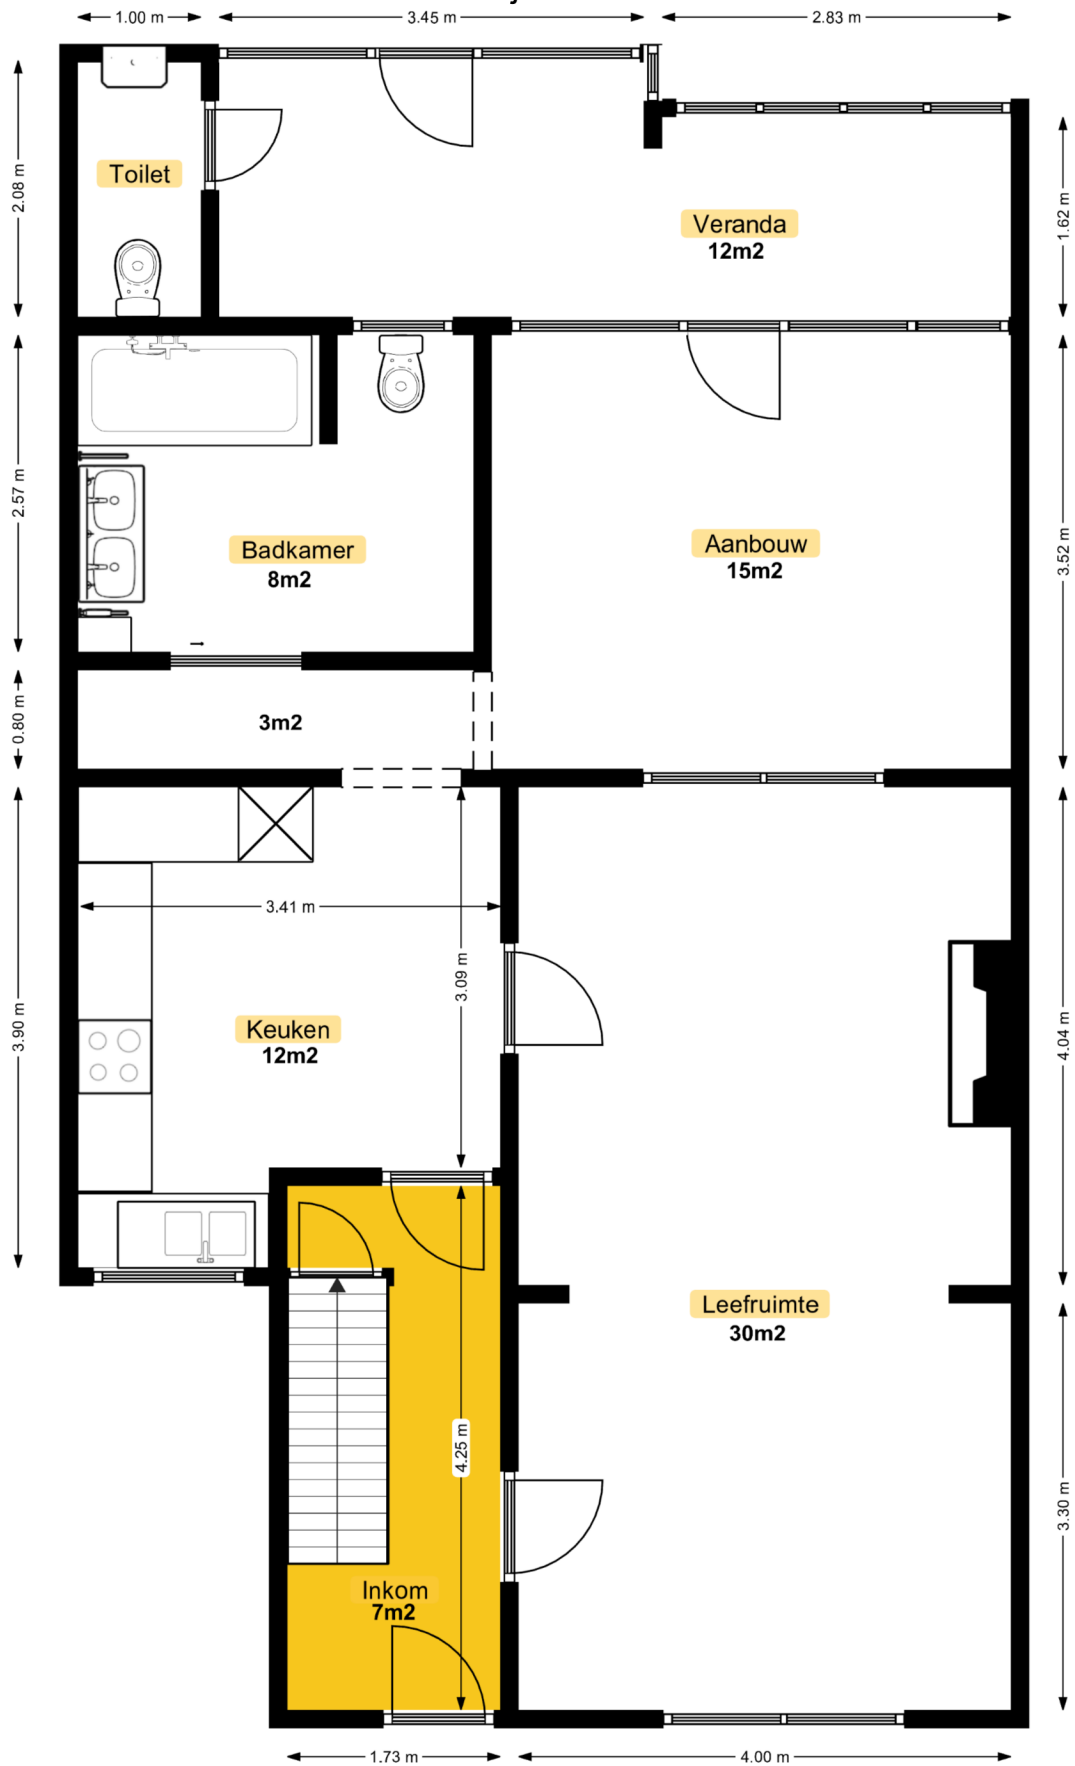

Gelijkvloers

bew opp: 145m² (excl kelder en zolder)

1ste verdieping