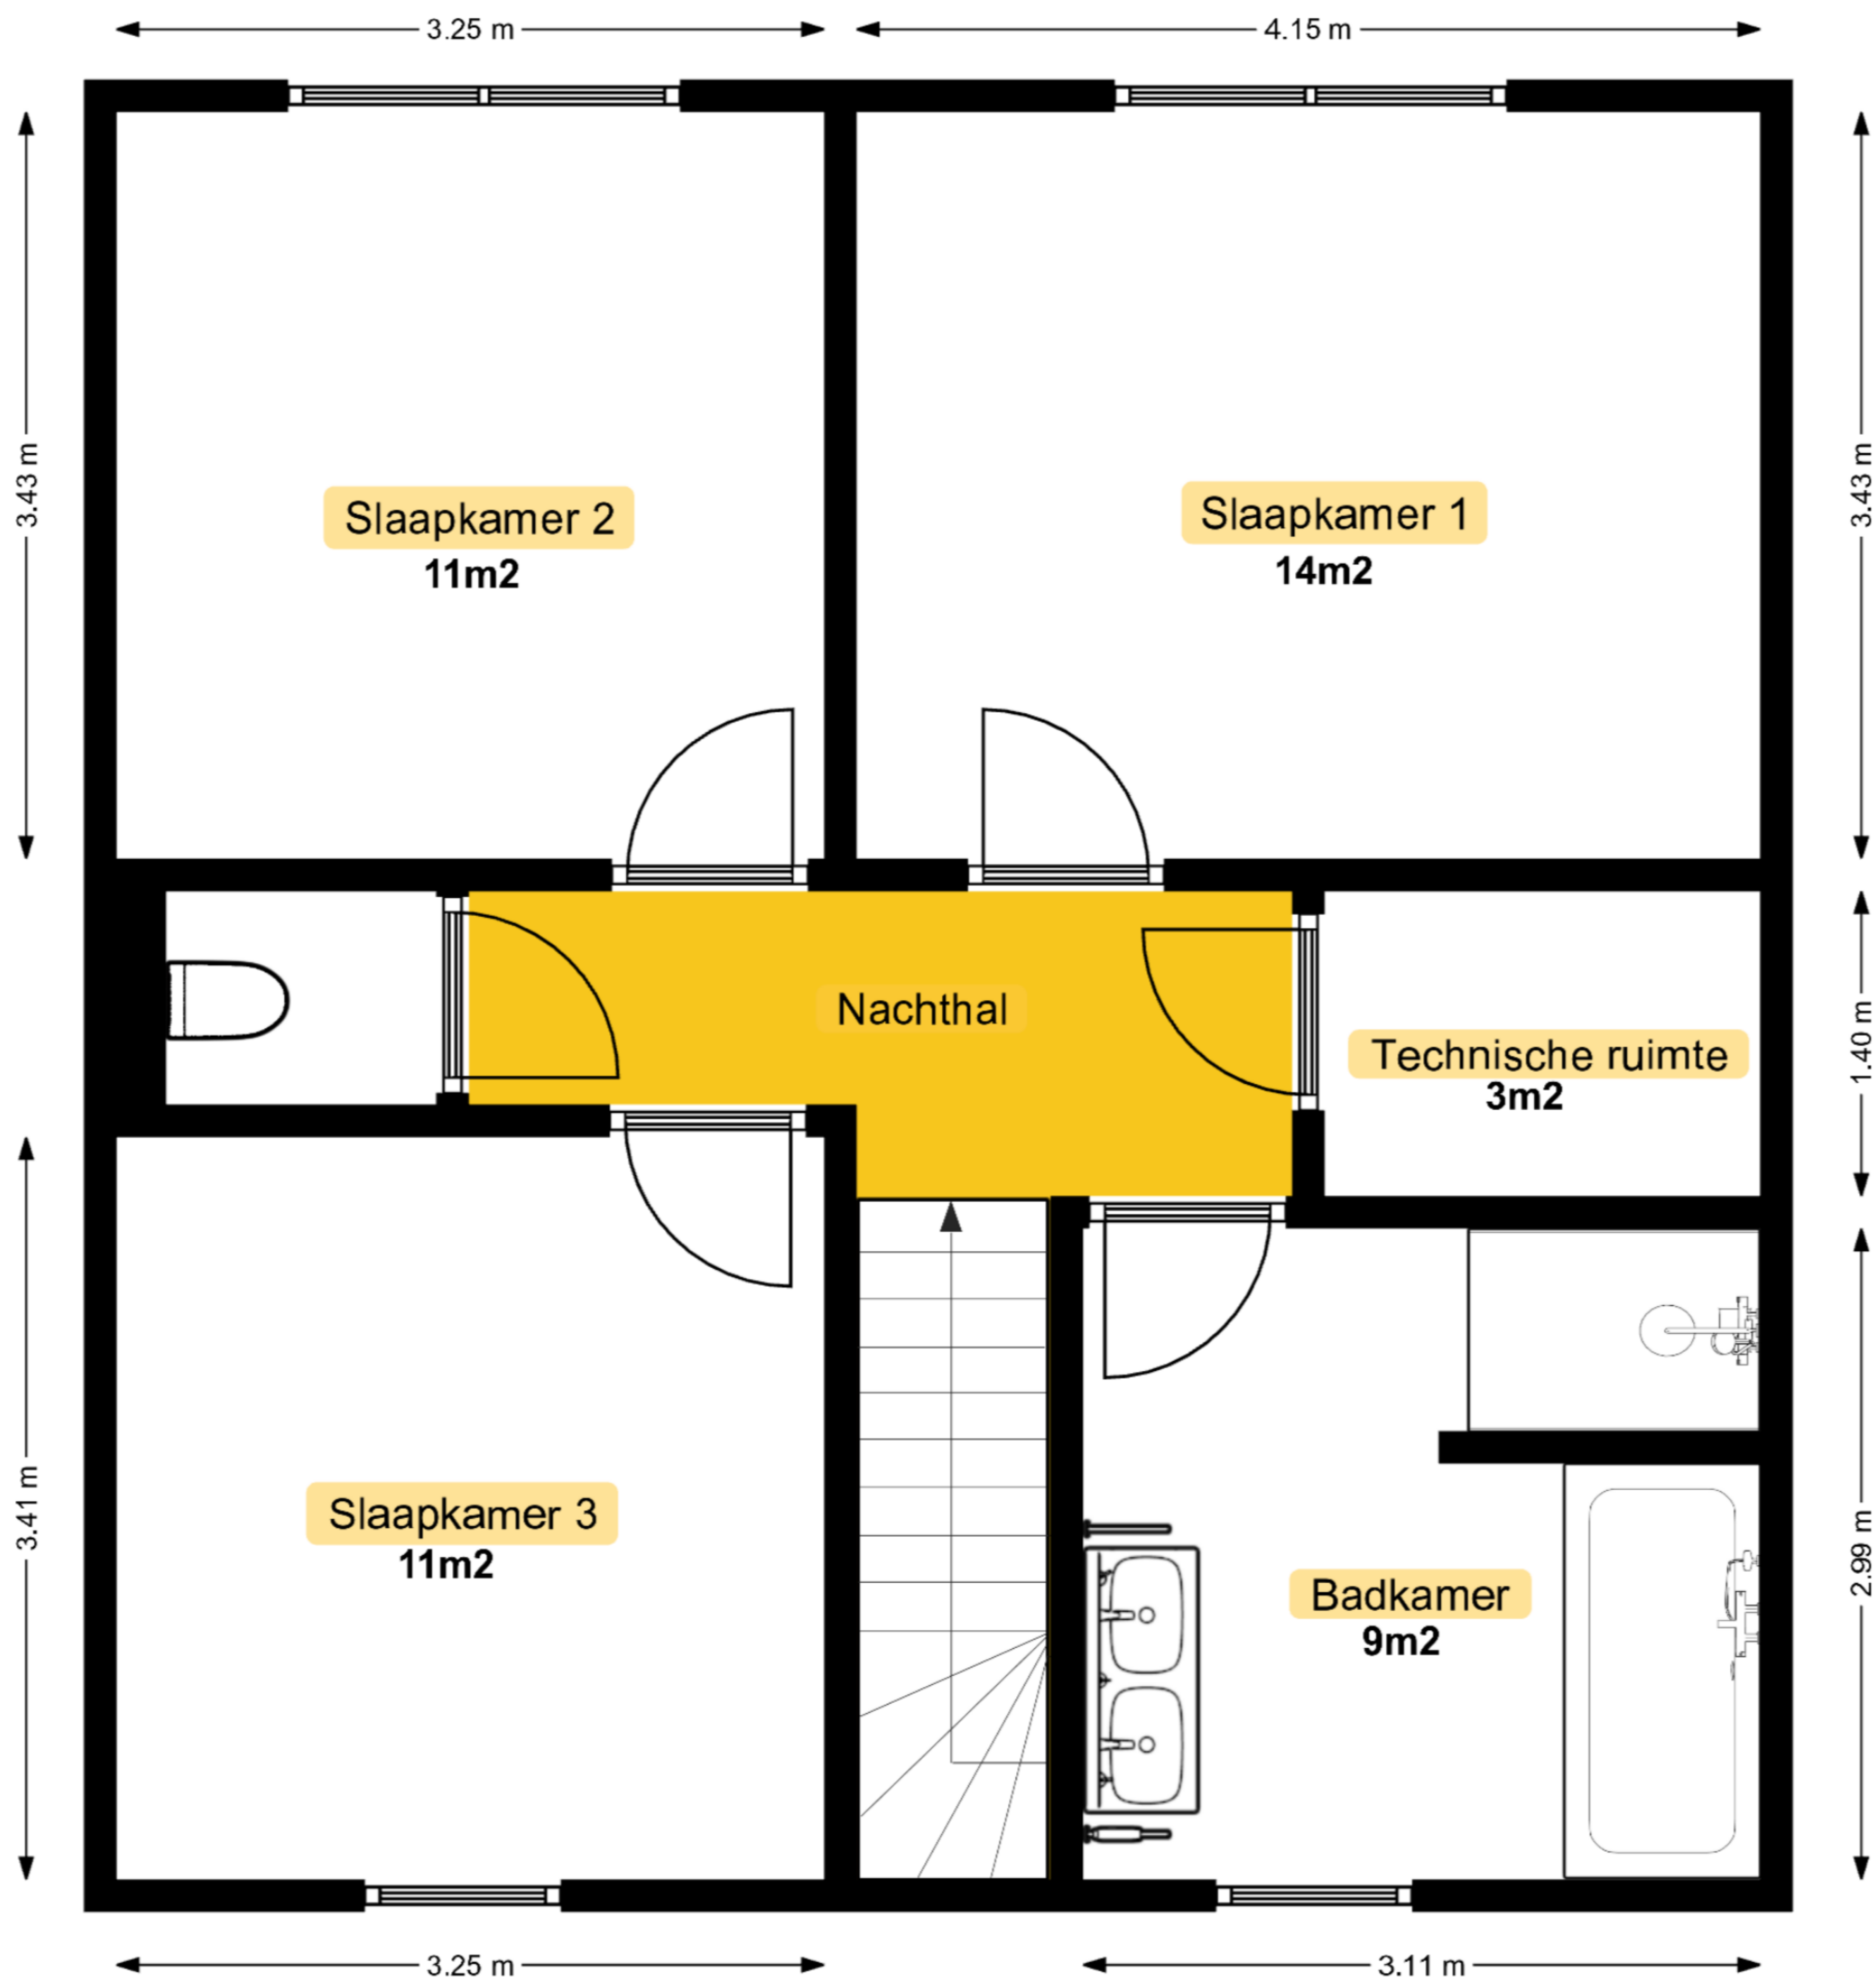

Gelijkvloers

Bruto opp: 170m²
Bew. opp: 140m² (incl garage)

Dit plan is indicatief. Alle meubilair, sanitair en schrijnwerk zijn ter illustratie.
Jes vastgoed is niet verantwoordelijk voor fouten in afmetingen.

Verdieping

Dit plan is indicatief. Alle meubilair, sanitair en schrijnwerk zijn ter illustratie.
Jes vastgoed is niet verantwoordelijk voor fouten in afmetingen.