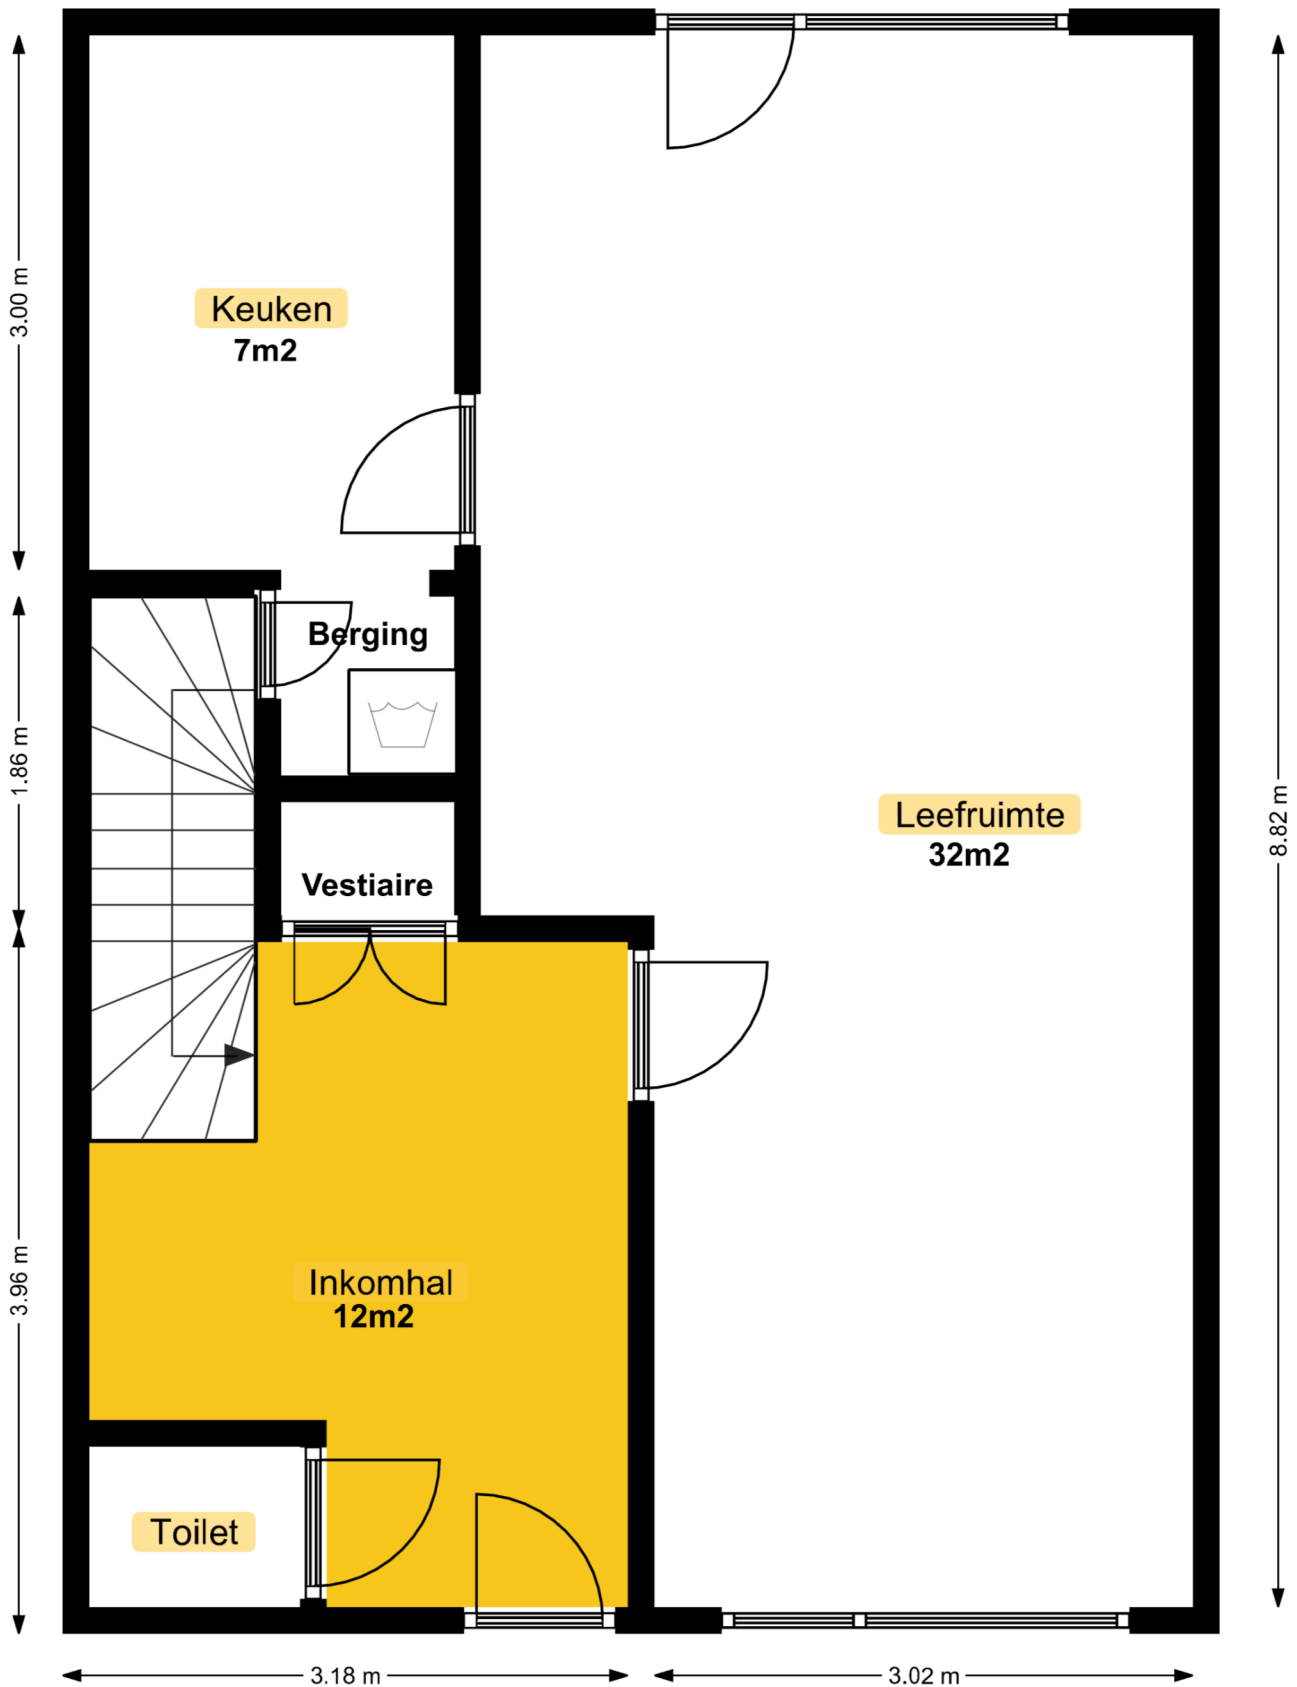

Gelijkvloers

Totale opp: 112m²

Bew opp (excl kelder): 100m²

Kelder

Verdieping 2