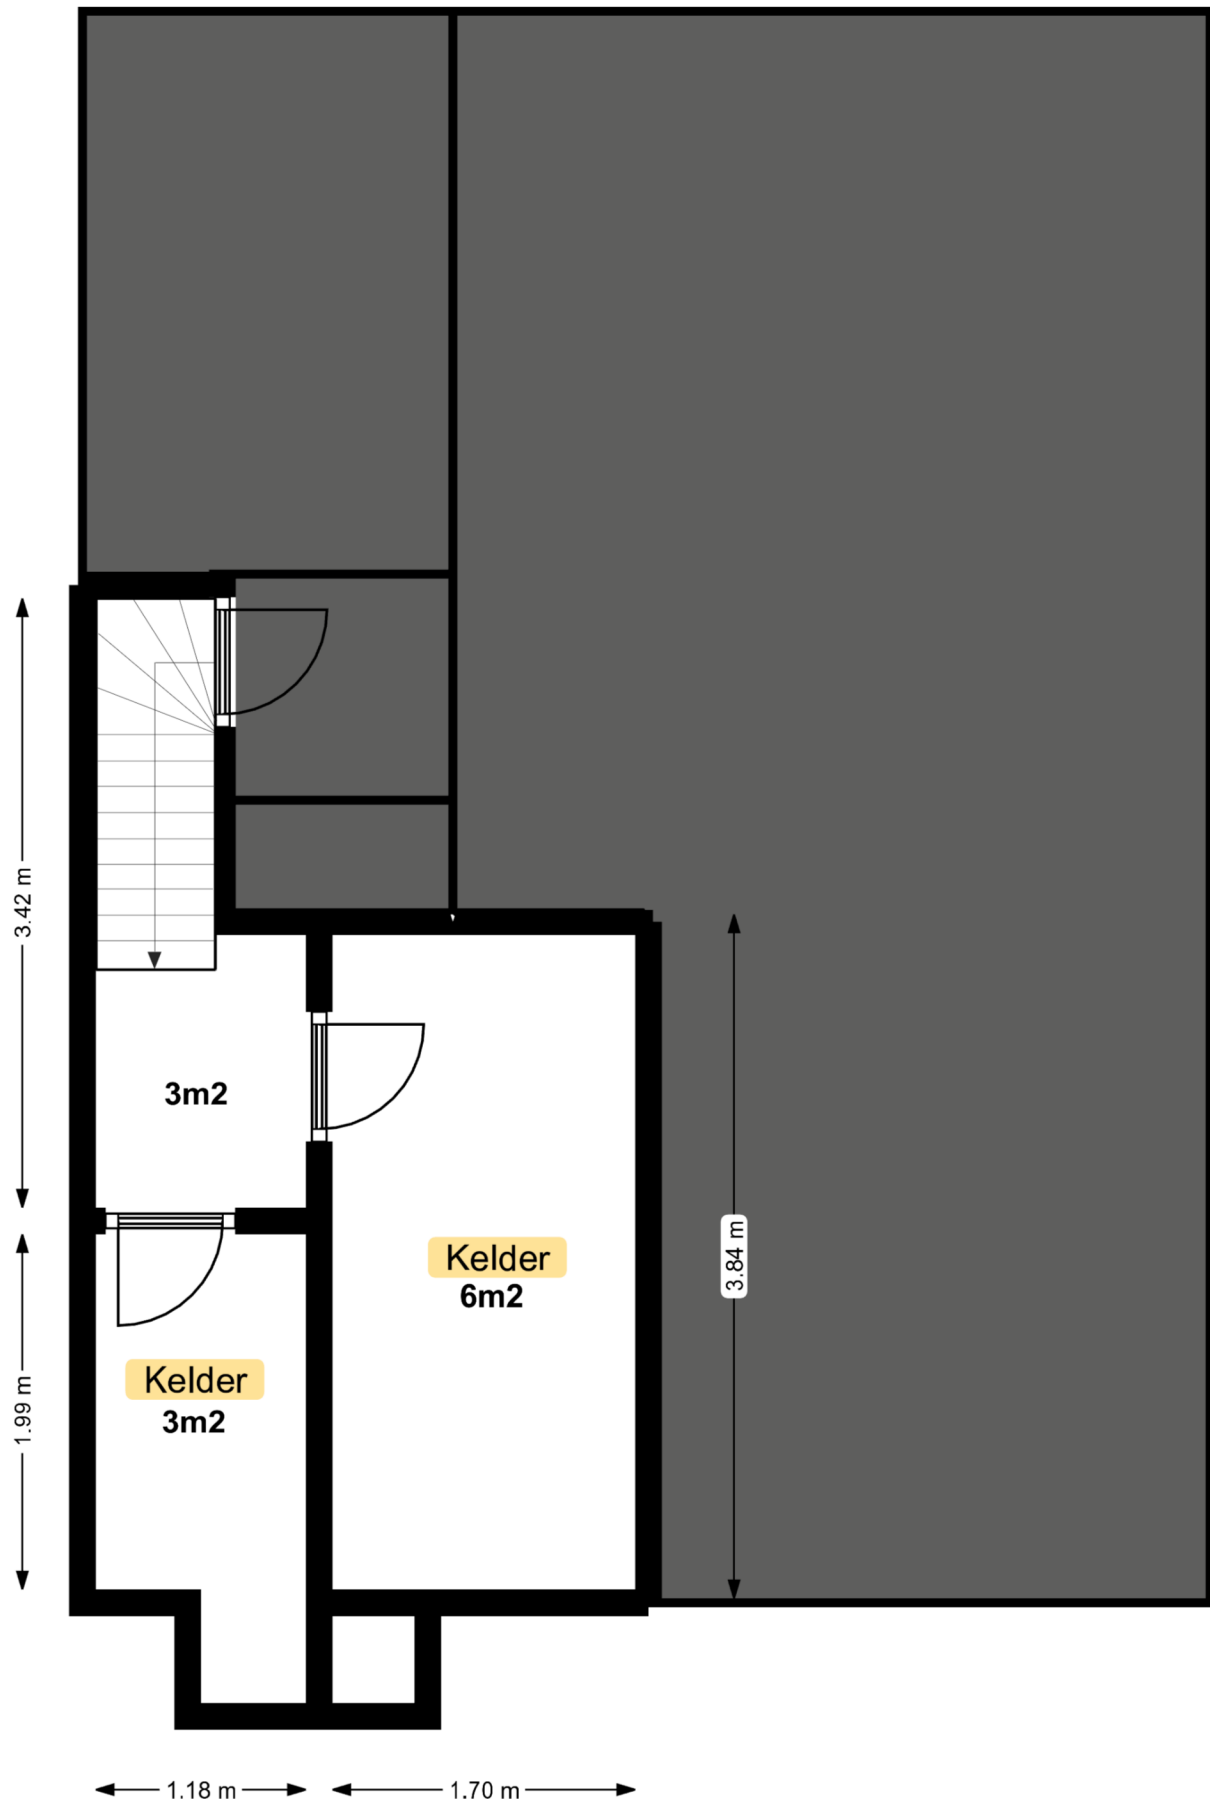

Gelijkvloers

Totale opp: 112m²

Bew opp (excl kelder): 100m²

Kelder

Verdieping 2