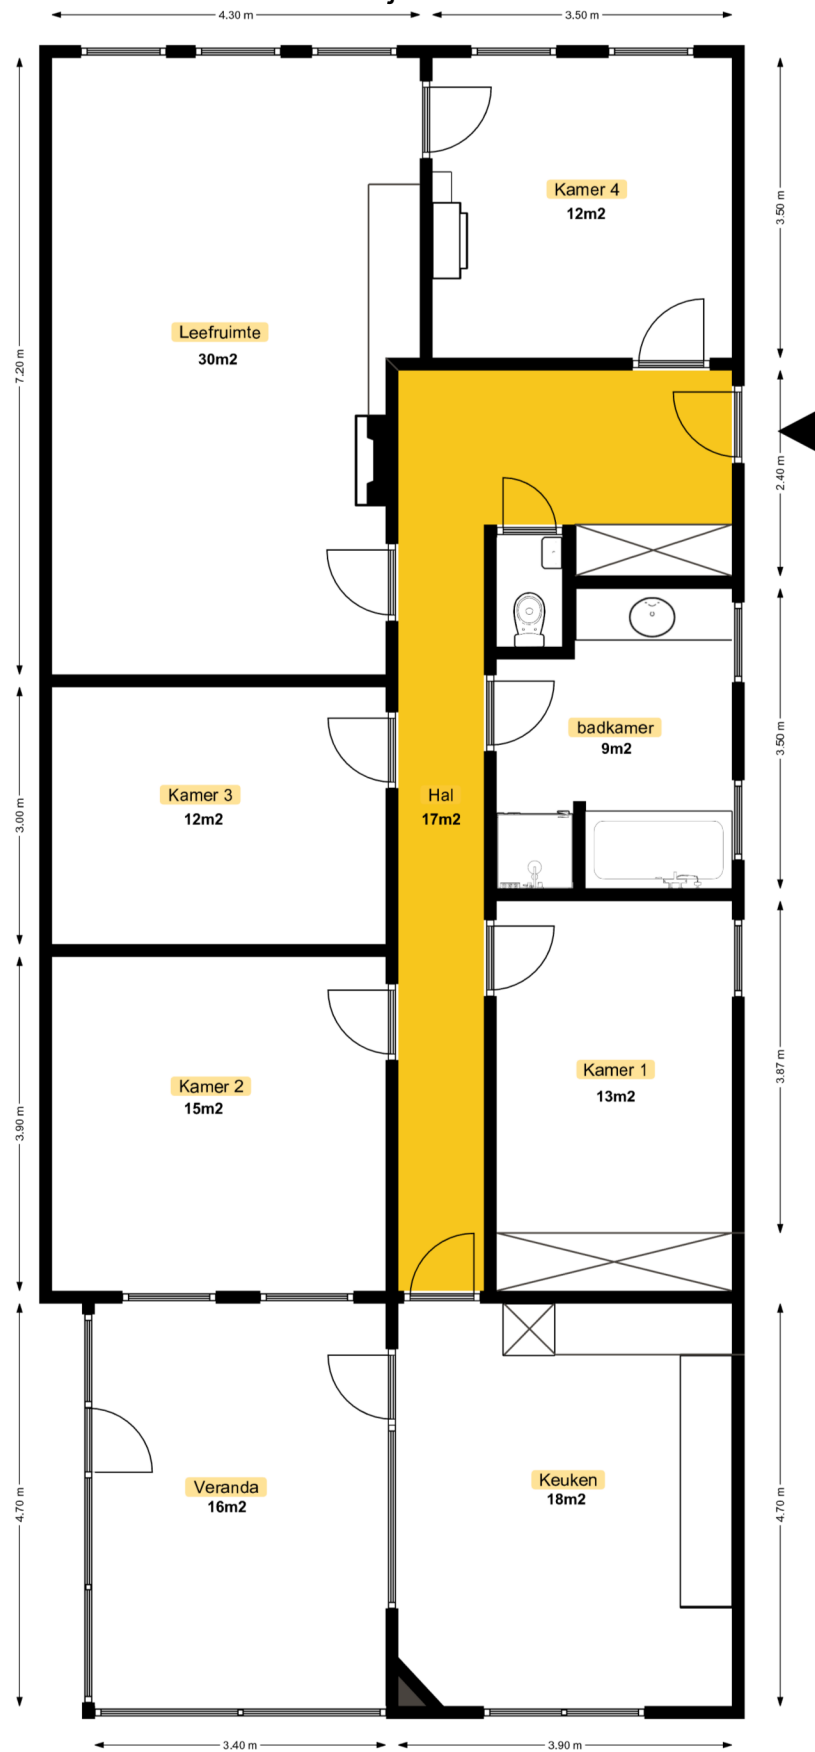

Gelijkvloers

Totale opp: 160m²
bew opp: 142m²

Zolder