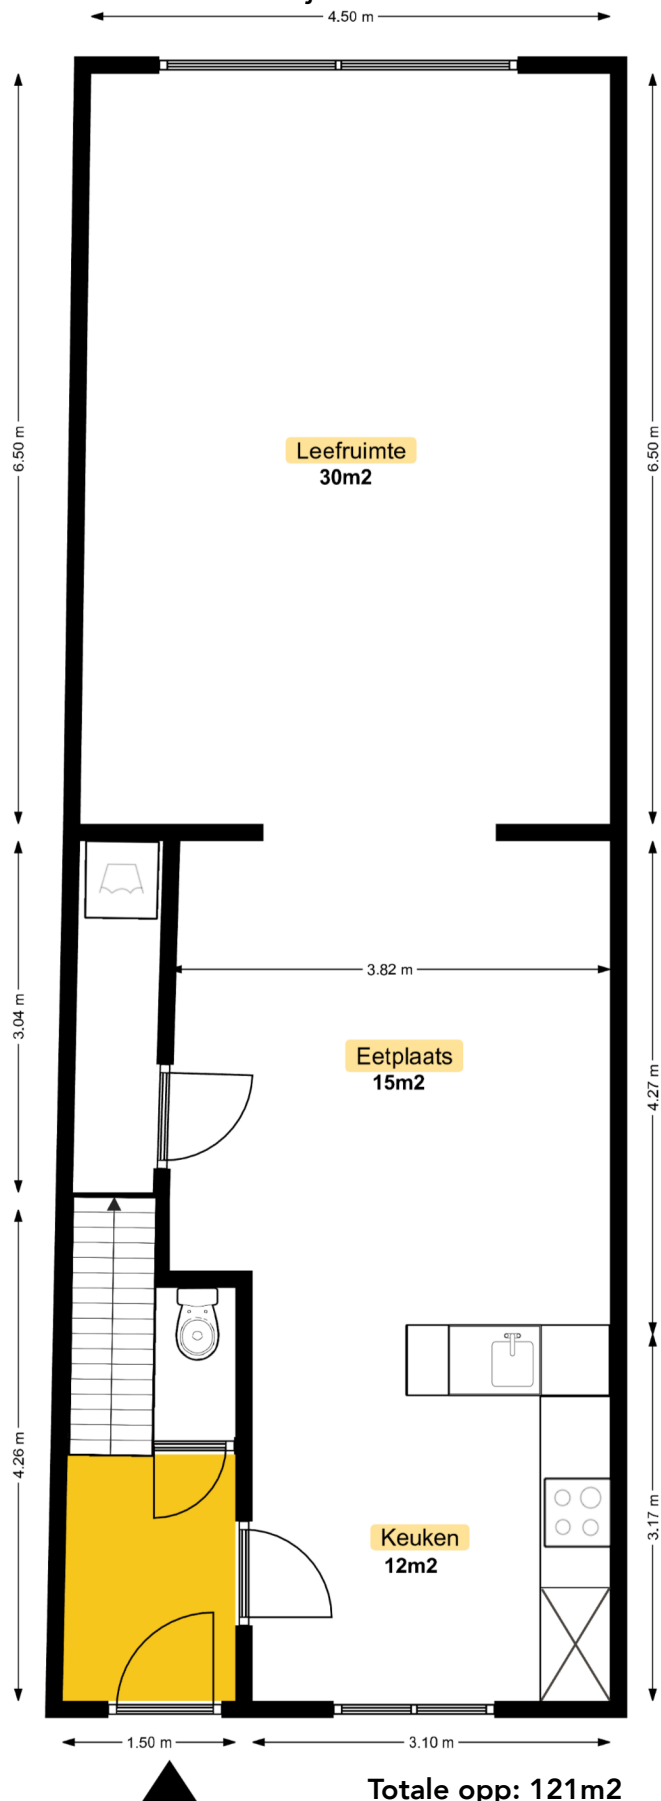

Gelijkvloers

Totale opp: 121m²

verdieping

Verdieping 2