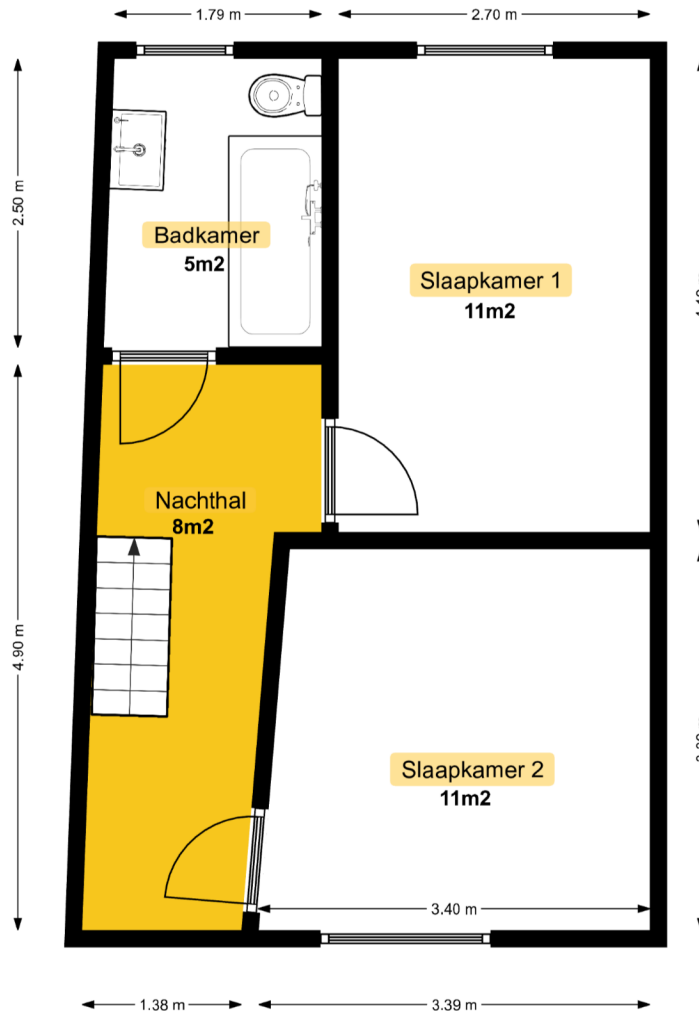

Gelijkvloers

Totale opp: 121m²

verdieping

Verdieping 2