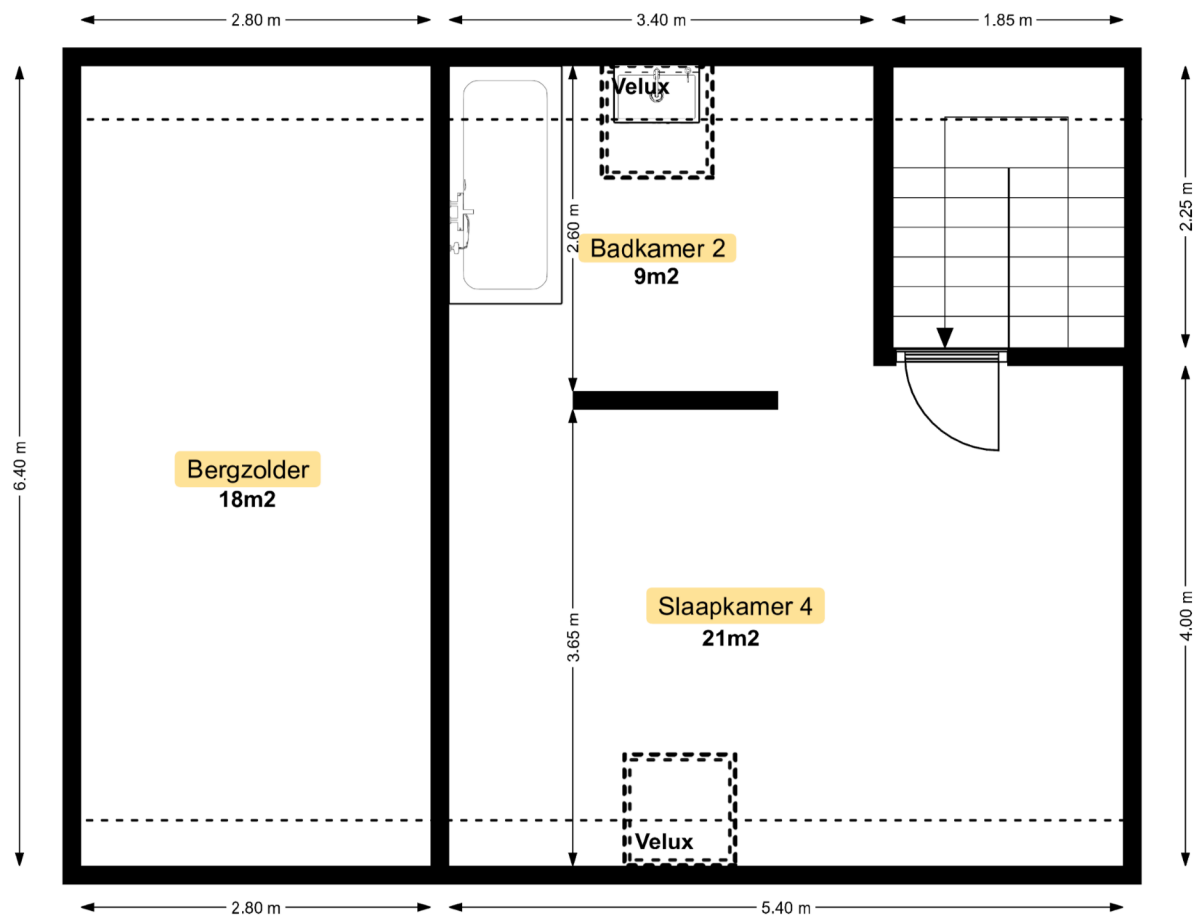

Totale opp: 221m²

Gelijkvloers

Eerste verdieping

Tweede verdieping