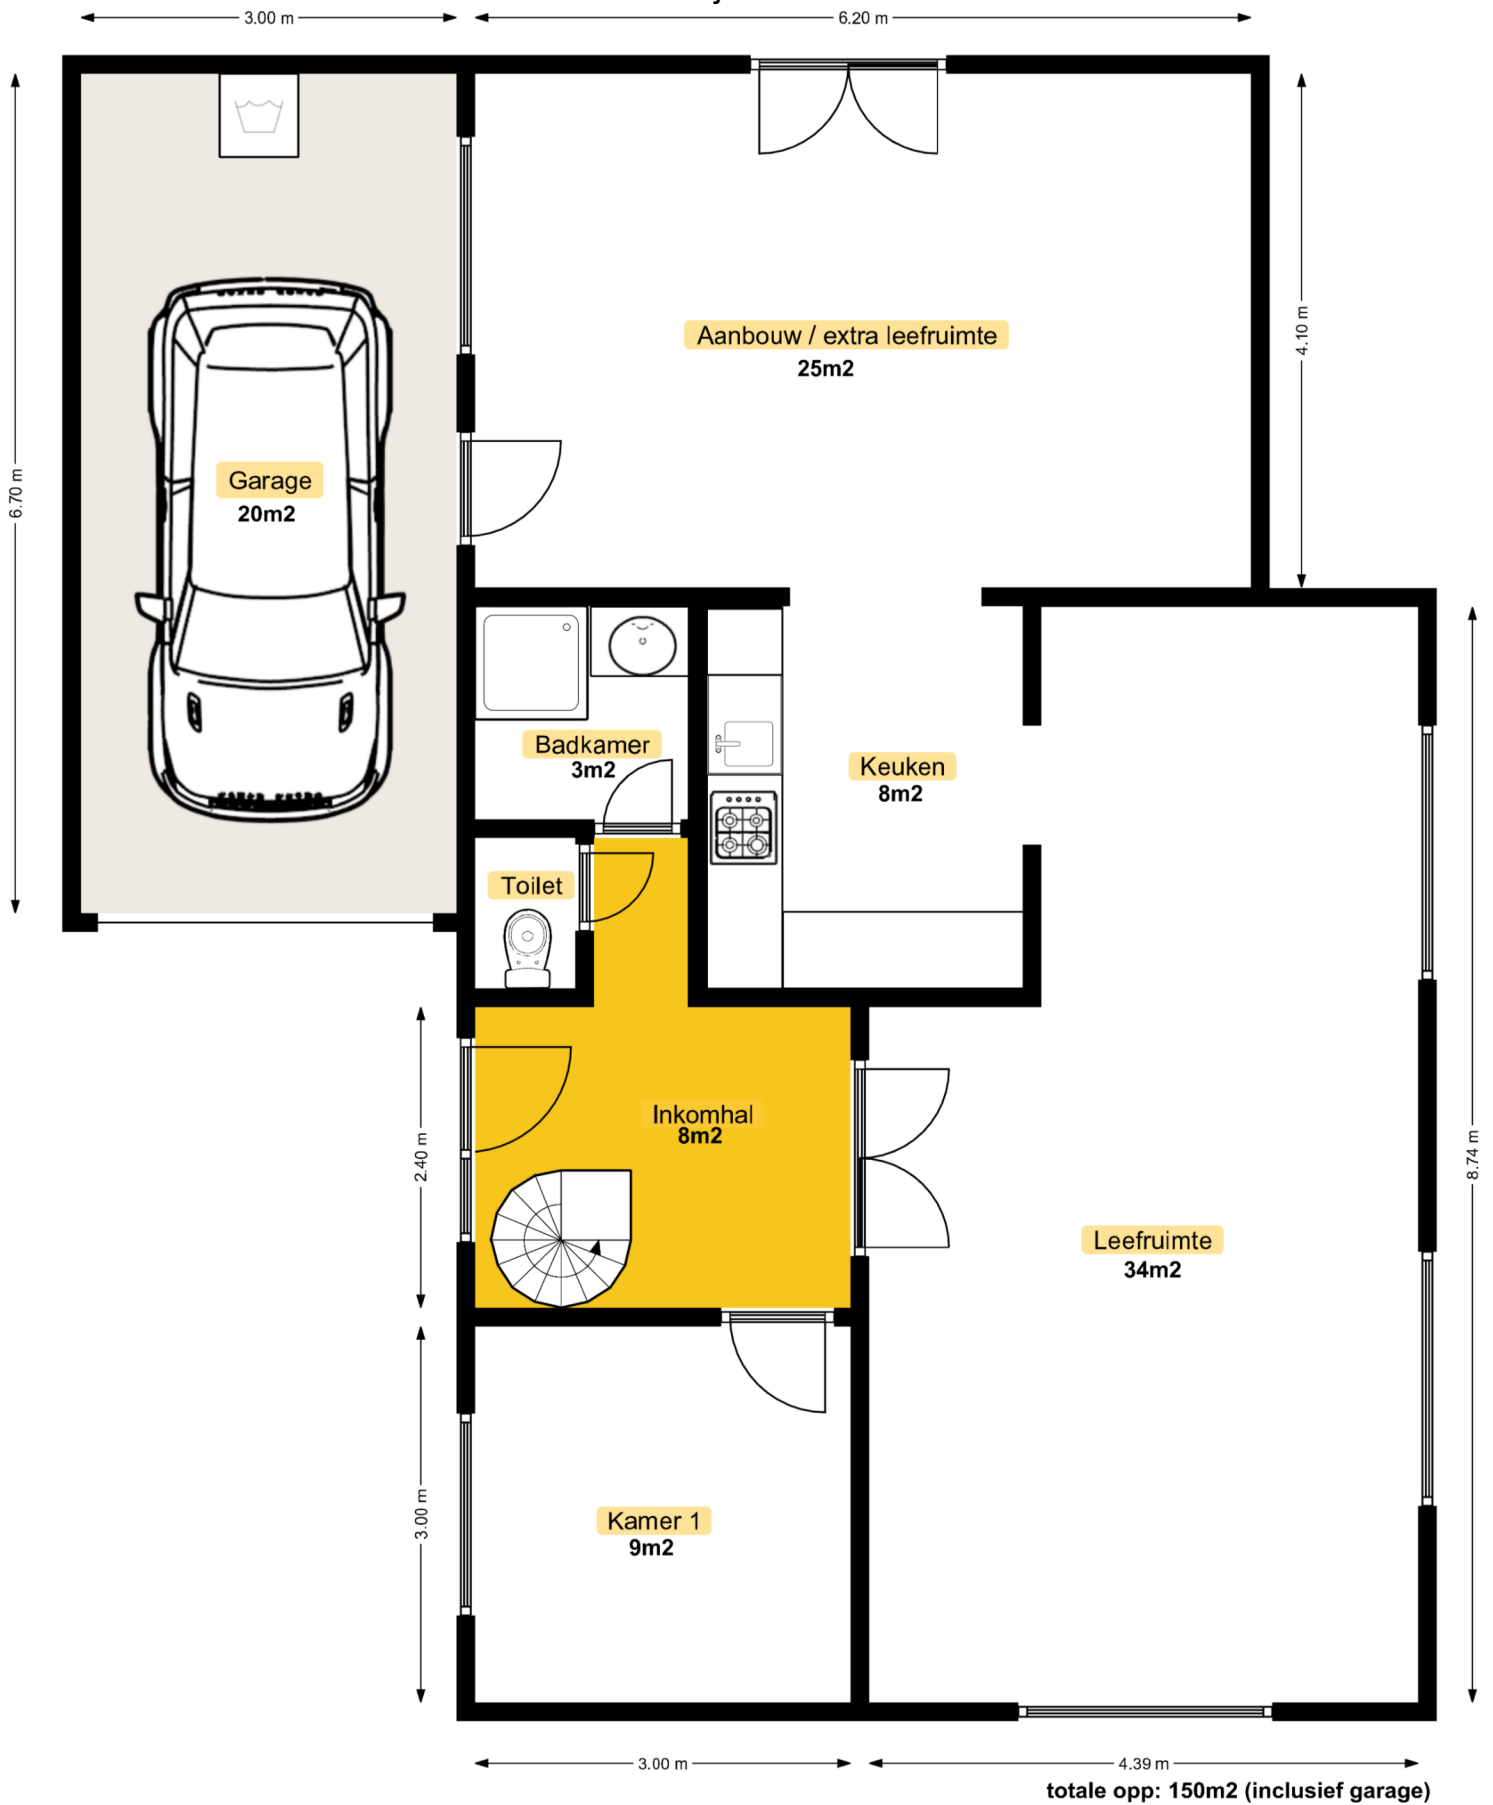

# Gelijkvloers

totale opp: 150m<sup>2</sup> (inclusief garage)

# Eerste verdieping