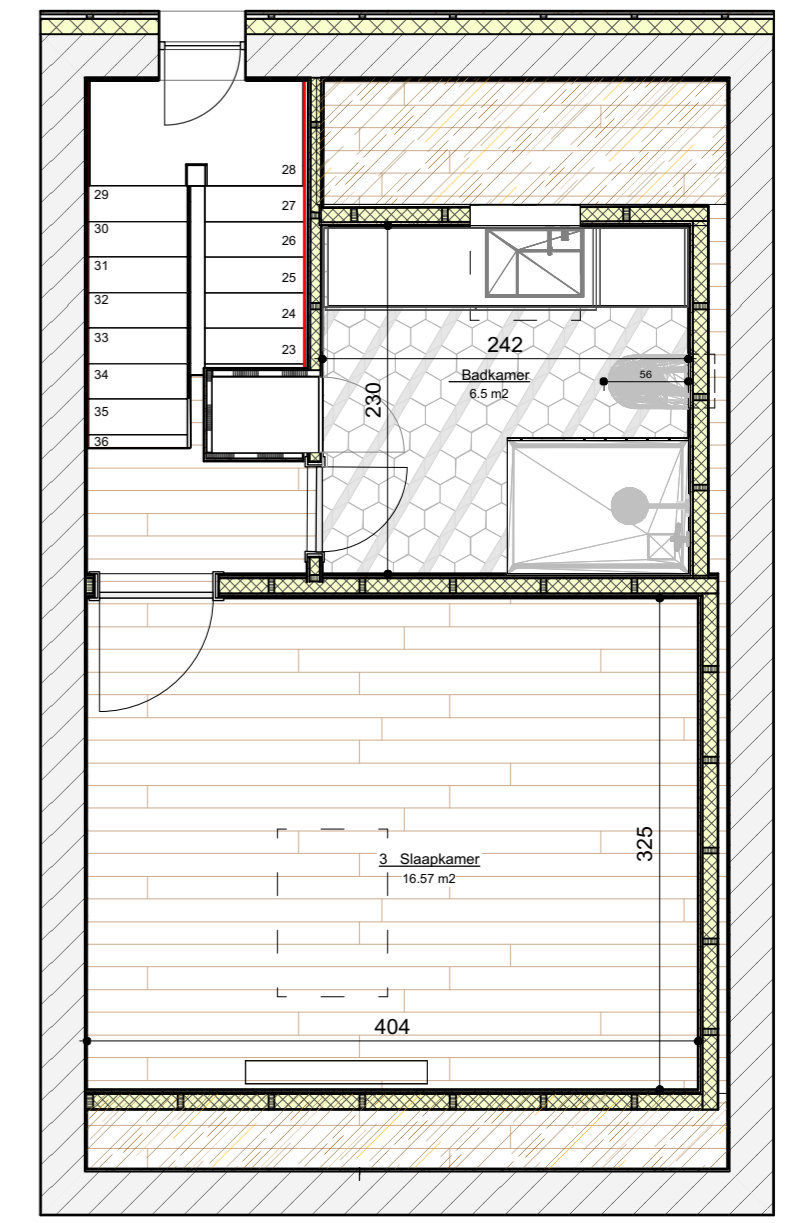

GARAGE

KELDER

GELIJKVLOERS

1STE VERDIEPING

2DE VERDIEPING

Plannen woning

Adres: Leuvenselaan 244
3300, Tienen

PLANNEN:	schaal:
KELDER / GARAGE	1:50
GELIJKVLOERS	1:50
1STE VERDIEPING	1:50
2DE VERDIEPING	1:50