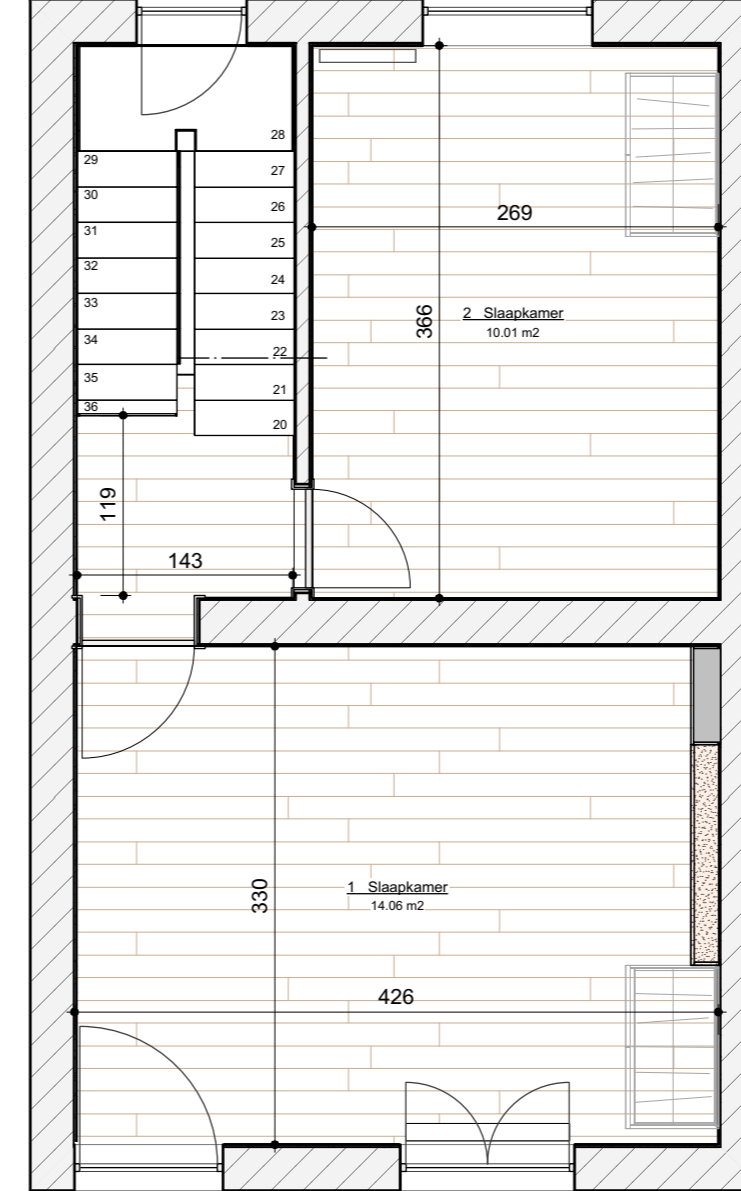

GARAGE

KELDER

GELIJKVLOERS

1STE VERDIEPING

2DE VERDIEPING

Plannen woning

Adres: Leuvenselaan 244
3300, Tienen

PLANNEN:	schaal:
KELDER / GARAGE	1:50
GELIJKVLOERS	1:50
1STE VERDIEPING	1:50
2DE VERDIEPING	1:50