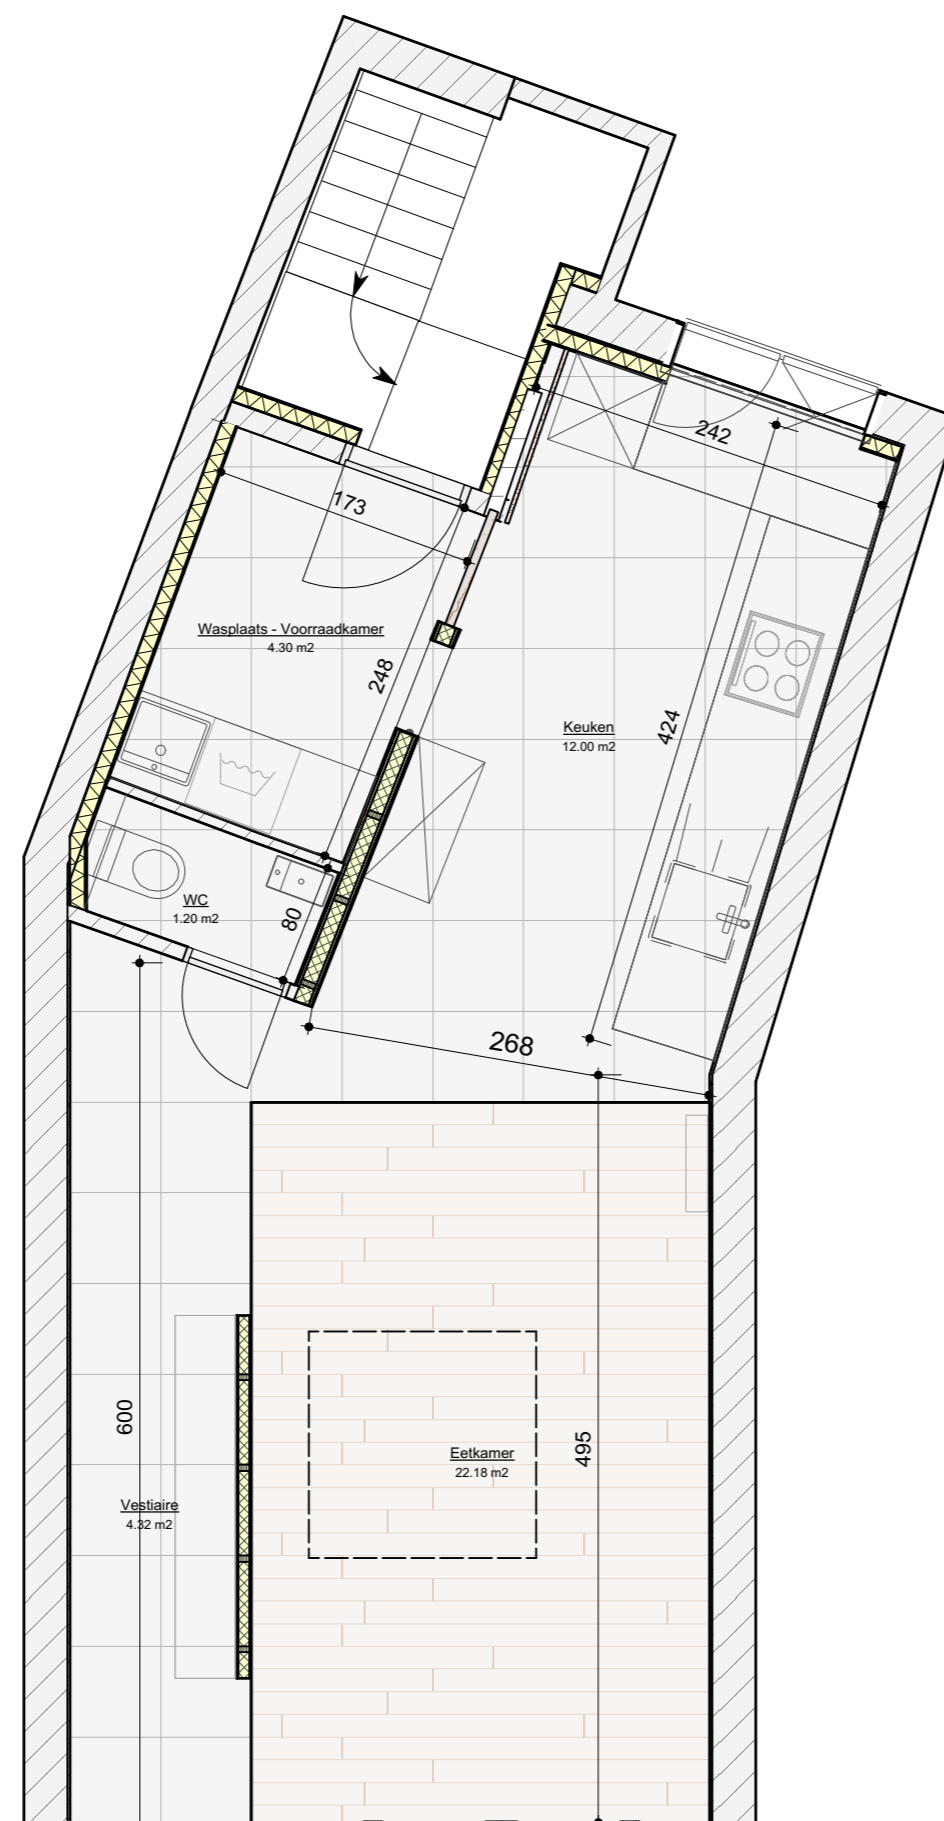

GARAGE

KELDER

GELIJKVLOERS

1STE VERDIEPING

2DE VERDIEPING

Plannen woning

Adres: Leuvenselaan 244
3300, Tienen

PLANNEN:	schaal:
KELDER / GARAGE	1:50
GELIJKVLOERS	1:50
1STE VERDIEPING	1:50
2DE VERDIEPING	1:50