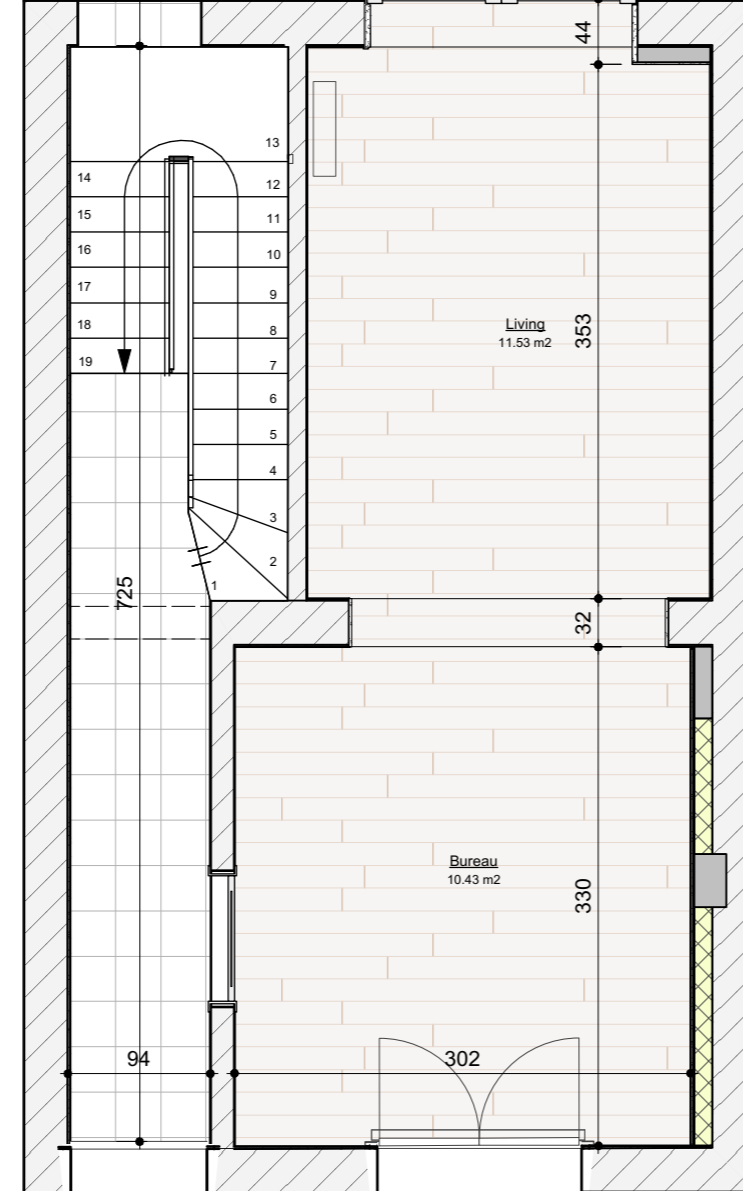

GARAGE

KELDER

GELIJKVLOERS

1STE VERDIEPING

2DE VERDIEPING

Plannen woning

Adres: Leuvenselaan 244
3300, Tienen

PLANNEN:	schaal:
KELDER / GARAGE	1:50
GELIJKVLOERS	1:50
1STE VERDIEPING	1:50
2DE VERDIEPING	1:50