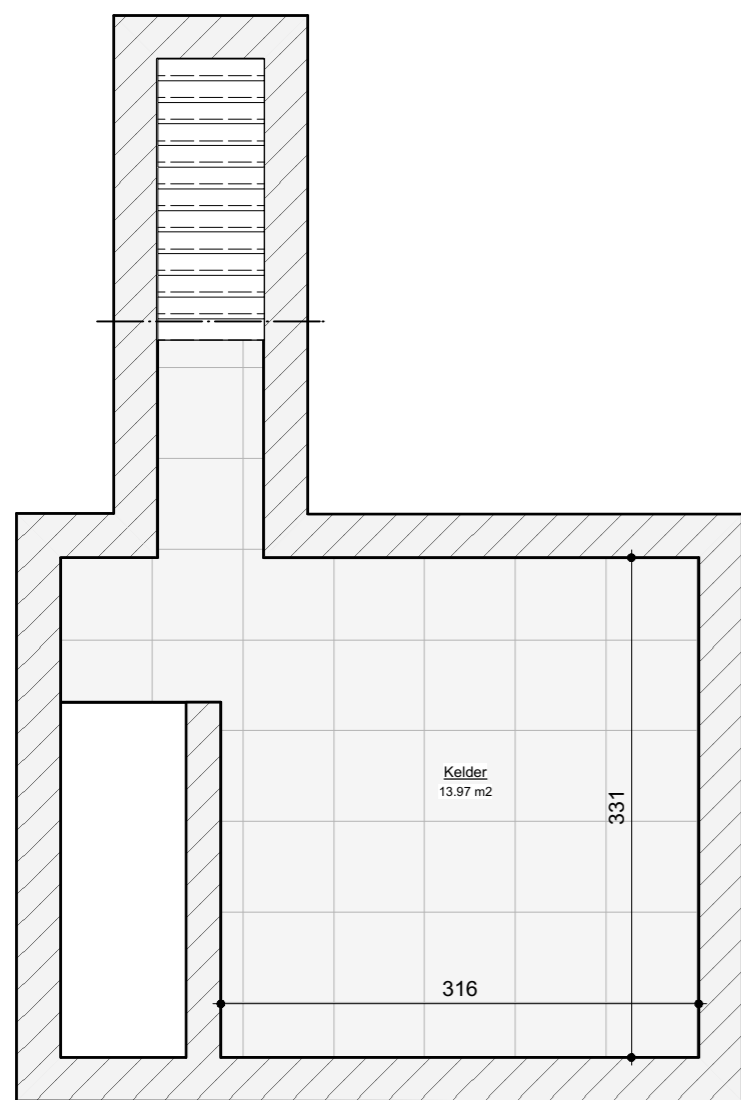

GARAGE

KELDER

GELIJKVLOERS

1STE VERDIEPING

2DE VERDIEPING

Plannen woning

Adres: Leuvenselaan 244
3300, Tienen

PLANNEN:	schaal:
KELDER / GARAGE	1:50
GELIJKVLOERS	1:50
1STE VERDIEPING	1:50
2DE VERDIEPING	1:50